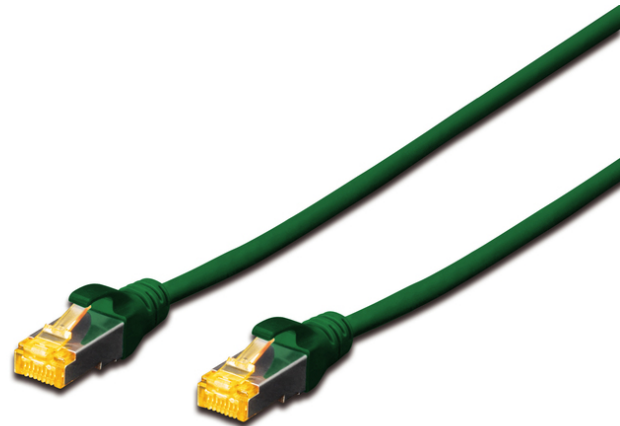

DIGITUS CAT 6A S/FTP Patchkabel

DK-1644-A-070/G
EAN 4016032327578

CAT 6A S-FTP Patchkabel, Cu, LSZH AWG 26/7, Länge 7 m, Farbe Grün

Die DIGITUS® Kategorie 6A Klasse EA Patchkabel werden hergestellt und getestet nach dem ISO/IEC 11801 und DIN EN 50173 CAT 6A Standard. Sie garantieren, dass die Kabelinstallation der ISO & EN Channel Spezifikation entspricht und bieten eine hervorragende Leistung in der DIGITUS® CAT 6A Verkabelung. Die Leistung wurde bis 500 MHz getestet, inklusive Leistungseigenschaften wie beispielsweise dem Nahnebensprechen („NEXT“). Die DIGITUS® Patchkabel wurden speziell entwickelt um allen Ansprüchen in den verschiedenen Anwendungsbereichen in vollem Umfang gerecht zu werden. Jedes Kabel ist mit einer angespritzten Knickschutztülle mit Zugentlastung ausgestattet. Außerdem besitzt die Tülle einen Rasthebelschutz, welcher das Verhaken der Kabel sowie das Abbrechen des Rasthebels vom Stecker verhindert. Eine einfache Identifizierung der Kategorie 6A wird durch die gelbe Einfärbung der Stecker ermöglicht.

Zukunftsorientierte Standards und High-End Qualität für Ihr Netzwerk.

- 2x RJ45-Stecker (8P8C)
- Hauben mit Knickschutz, Zugentlastung und Rasthebelschutz
- Längenbezeichnung auf den Hauben
- Innenleiter: Kupfer (Cu)
- Anschluss 1: Modular RJ45 (8/8) Stecker
- Anschluss 2: Modular RJ45 (8/8) Stecker
- Belegung: 1:1
- Sortiment: Twisted Pair Patchkabel
- Verpackung: DIGITUS Polybag
- Kategorie: CAT 6A
- Schirmung: S-FTP, Paare in Metallfolie und Geflecht geschirmt
- Länge: 7 m
- Farbe: grün
- Kabelaufbau: 4 x 2 AWG 26/7, Twisted Pair
- Mantel: LSOH
- Slim Version: nein