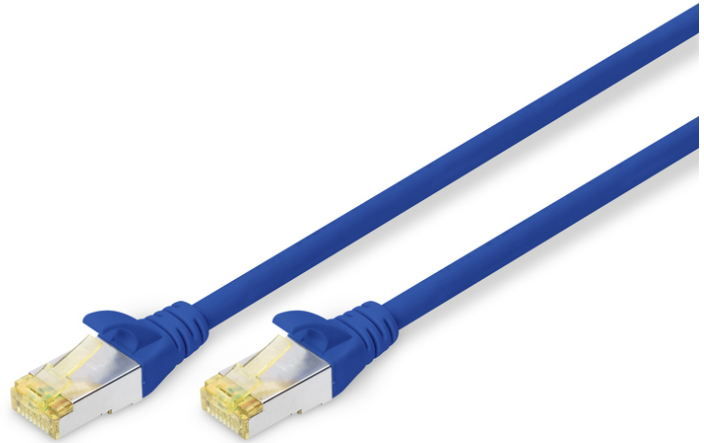

DIGITUS CAT 6A S/FTP Patchkabel

DK-1644-A-070/B
EAN 4016032327554

CAT 6A S-FTP Patchkabel, Cu, LSZH AWG 26/7, Länge 7 m, Farbe Blau

Die DIGITUS® Kategorie 6A Klasse EA Patchkabel werden hergestellt und getestet nach dem ISO/IEC 11801 und DIN EN 50173 CAT 6A Standard. Sie garantieren, dass die Kabelinstallation der ISO & EN Channel Spezifikation entspricht und bieten eine hervorragende Leistung in der DIGITUS® CAT 6A Verkabelung. Die Leistung wurde bis 500 MHz getestet, inklusive Leistungseigenschaften wie beispielsweise dem Nahnebensprechen („NEXT“). Die DIGITUS® Patchkabel wurden speziell entwickelt um allen Ansprüchen in den verschiedenen Anwendungsbereichen in vollem Umfang gerecht zu werden. Jedes Kabel ist mit einer angespritzten Knickschutztülle mit Zugentlastung ausgestattet. Außerdem besitzt die Tülle einen Rasthebelschutz, welcher das Verhaken der Kabel sowie das Abbrechen des Rasthebels vom Stecker verhindert. Eine einfache Identifizierung der Kategorie 6A wird durch die gelbe Einfärbung der Stecker ermöglicht.

Zukunftsorientierte Standards und High-End Qualität für Ihr Netzwerk.

- 2x RJ45-Stecker (8P8C)
- Geschirmt
- Hauben mit Knickschutz, Zugentlastung und Rasthebelschutz
- Längenbezeichnung auf den Hauben
- Innenleiter: Kupfer (Cu)
- Anschluss 1: Modular RJ45 (8/8) Stecker
- Anschluss 2: Modular RJ45 (8/8) Stecker
- Belegung: 1:1
- Sortiment: Twisted Pair Patchkabel
- Verpackung: DIGITUS Polybag
- Kategorie: CAT 6A
- Schirmung: S-FTP, Paare in Metallfolie und Geflecht geschirmt
- Länge: 7 m
- Farbe: blau
- Kabelaufbau: 4 x 2 AWG 26/7, Twisted Pair
- Mantel: LSOH
- Slim Version: nein