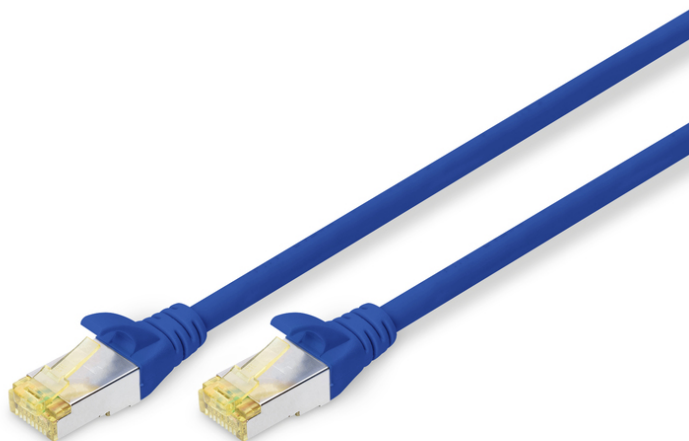

DIGITUS CAT 6A S/FTP Patchkabel

DK-1644-A-005/B
EAN 4016032327264

CAT 6A S-FTP Patchkabel, Cu, LSZH AWG 26/7, Länge 0,5 m, Farbe Blau

Die DIGITUS® Kategorie 6A Klasse EA Patchkabel werden hergestellt und getestet nach dem ISO/IEC 11801 und DIN EN 50173 CAT 6A Standard. Sie garantieren, dass die Kabelinstallation der ISO & EN Channel Spezifikation entspricht und bieten eine hervorragende Leistung in der DIGITUS® CAT 6A Verkabelung. Die Leistung wurde bis 500 MHz getestet, inklusive Leistungseigenschaften wie beispielsweise dem Nahnebensprechen („NEXT“). Die DIGITUS® Patchkabel wurden speziell entwickelt um allen Ansprüchen in den verschiedenen Anwendungsbereichen in vollem Umfang gerecht zu werden. Jedes Kabel ist mit einer angespritzten Knickschutzülle mit Zugentlastung ausgestattet. Außerdem besitzt die Tülle einen Rasthebelschutz, welcher das Verhaken der Kabel sowie das Abbrechen des Rasthebels vom Stecker verhindert. Eine einfache Identifizierung der Kategorie 6A wird durch die gelbe Einfärbung der Stecker ermöglicht.

Zukunftsorientierte Standards und High-End Qualität für Ihr Netzwerk.

- 2x RJ45-Stecker (8P8C)
- Hauben mit Knickschutz, Zugentlastung und Rasthebelschutz
- Längenbezeichnung auf den Hauben
- Innenleiter: Kupfer (Cu)
- Anschluss 1: Modular RJ45 (8/8) Stecker
- Anschluss 2: Modular RJ45 (8/8) Stecker
- Belegung: 1:1
- Sortiment: Twisted Pair Patchkabel
- Verpackung: DIGITUS Polybag
- Kategorie: CAT 6A
- Schirmung: S-FTP, Paare in Metallfolie und Geflecht geschirmt
- Länge: 0.5 m
- Farbe: blau
- Kabelaufbau: 4 x 2 AWG 26/7, Twisted Pair
- Mantel: LSOH
- Slim Version: nein