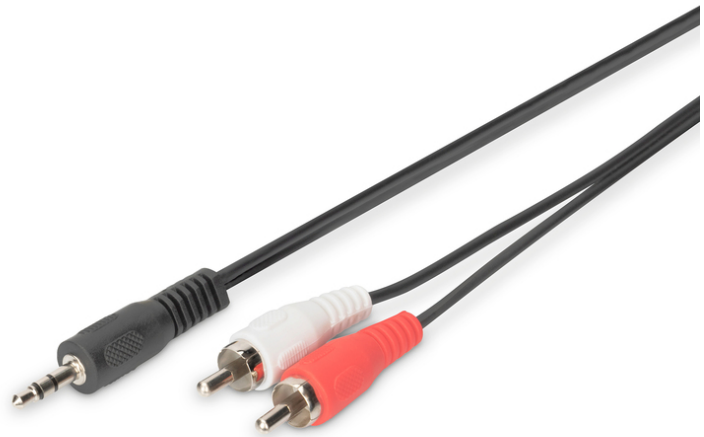

# DIGITUS Audio-Anschlusskabel, Stereo

AK-510300-025-S  
EAN 4016032325246

**Audio Adapterkabel, stereo 3.5mm - 2x RCA 2.50m, CCS, 2x0.10/10, geschirmt, M/M, schwarz**

3,5 mm Klinken-Anschlusskabel zum Verbinden von z.B. MP3-Player oder Smartphone über die Cinch-Eingänge Ihrer Stereoanlage.

- 3,5 mm Stereo-Klinkenstecker <=> 2x Cinch-Stecker
- Vergossenes Gehäuse
- Kabel CCS, geschirmt
- Cinch Steckerfarbe: Weiß/Rot
- Klinkensteckerfarbe: Schwarz
- Kabelfarbe: Schwarz

- Adern Material: CCS
- Anschluss 1: 3,5mm Stereo Stecker
- Anschluss 2: 2x RCA Stecker
- AWG: 28
- Farbe Anschlüsse: schwarz
- Farbe Kabel: schwarz
- Haube: vergossen
- Sortiment: Audio Kabel
- Verpackung: Polybag
- Länge: 2.5 m
- Schirmung: einfache Schirmung