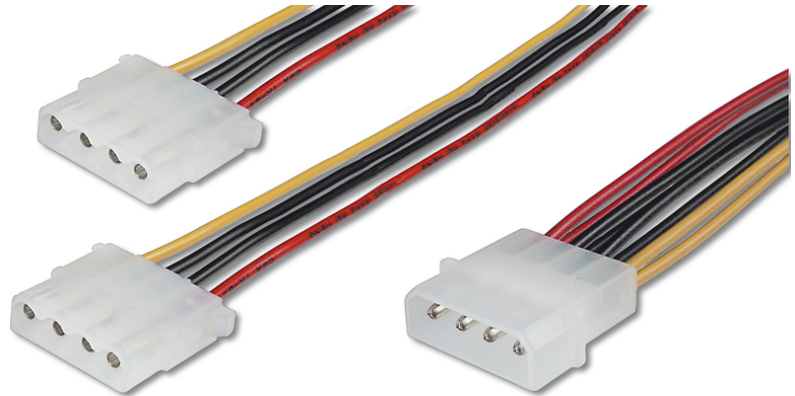

DIGITUS Internes Y-Stromkabel

AK-430400-002-M
EAN 4016032325123

Internes Y-Stromkabel 0.20m, IDE - 2x IDE Stecker

Stromanschlüsse können Sie nie genug haben. Ob Laufwerke, Lüfter, Beleuchtung oder andere Verbraucher, diese Adapter verdoppelt den Anschluss am Netzteil für zwei 13,3 cm (5,25") - Laufwerke.

Sichere Verbindung und Stromversorgung

- IDE Stecker (13,4cm/5.25") <=> 2x IDE Buchse (13,4cm/5.25")
- Adern Material: CU
- Anschluss 1: IDE (5,25") power plug

- Anschluss 2: 2x IDE (5,25") power jack
- AWG: 18
- Farbe Anschlüsse: transparent
- Farbe Kabel: diverse
- Haube: Plastik
- Sortiment: Interne Stromversorgungskabel
- Länge: 0.2 m
- Schirmung: ungeschirmt