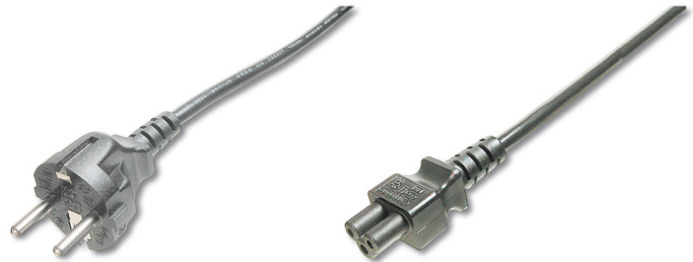

DIGITUS Deutsches Netzanschlusskabel

AK-440115-012-S
EAN 4016032322788

Netzanschlusskabel, CEE 7/7 (Typ-F) - C5 St/Bu, 1.2m, H05VV-F3G 0.75qmm, sw

Dieses Netzkabel, auch als Stromkabel mit „Micky Maus“- oder „Kleeblatt“-Stecker bekannt, dient zum Anschluss eines Laptops oder Netzteils an das deutsche Hausstromnetz (Steckdose).

Entspricht den deutschen Richtlinien

- Adern Material: CU
- Adern-Querschnitt: 0,75 qmm
- Anschluss 1: CEE 7/7 (Typ-F)(CEE 7/7), Stecker
- Anschluss 2: IEC C5, Buchse

- Farbe Anschlüsse: schwarz
- Farbe Kabel: schwarz
- Haube: vergossen
- Kabel-Norm: H05 VV F3G
- Kontaktoberfläche: vernickelt
- Sortiment: Geräteanschlusskabel
- Strombelastbarkeit: 250V/10A
- Verpackung: Polybag
- Länge: 1.2 m
- Schirmung: ungeschirmt