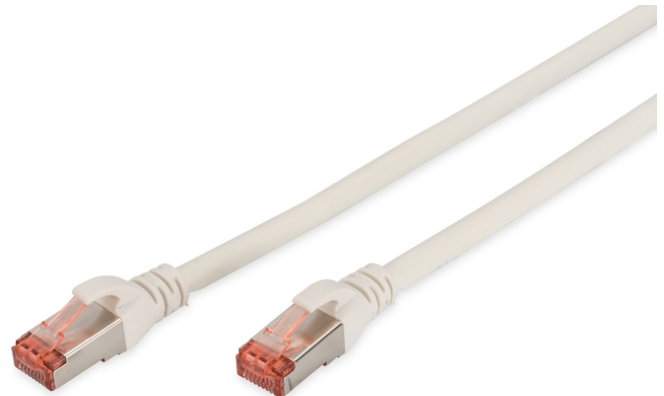

# DIGITUS CAT 6 S/FTP Patchkabel

DK-1644-050/WH  
EAN 4016032322047

## CAT 6 S-FTP Patchkabel, Cu, LSZH AWG 27/7, Länge 5 m, Farbe Weiß

Die DIGITUS® Kategorie 6 Klasse E Patchkabel werden hergestellt und getestet nach dem ISO/IEC 11801 und DIN EN 50173 CAT 6 Standard. Sie garantieren, dass die Kabelinstallation der ISO & EN Channel Spezifikation entspricht und bieten eine hervorragende Leistung in der DIGITUS® CAT 6 Verkabelung. Die Leistung wurde bis 250 MHz getestet, inklusive Leistungseigenschaften wie beispielsweise dem Nahbereichsprechen („NEXT“). Die DIGITUS® Patchkabel wurden speziell entwickelt um allen Ansprüchen in den verschiedenen Anwendungsbereichen in vollem Umfang gerecht zu werden. Jedes Kabel ist mit einer angespritzten Knickschutzülle mit Zugentlastung ausgestattet. Außerdem besitzt die Tülle einen Rasthebelschutz, welcher das Verhaken der Kabel sowie das Abbrechen des Rasthebels vom Stecker verhindert. Eine einfache Identifizierung der Kategorie 6 wird durch die rote Einfärbung der Stecker ermöglicht.

## Zukunftsorientierte Standards und High-End Qualität für Ihr Netzwerk.

- 2x RJ45-Stecker (8P8C)
- Hauben mit Knickschutz, Zugentlastung und Rasthebelschutz
- Längenbezeichnung auf den Hauben
- Innenleiter: Kupfer (Cu)
- Anschluss 1: Modular RJ45 (8/8) Stecker
- Anschluss 2: Modular RJ45 (8/8) Stecker
- Belegung: 1:1
- Verpackung: DIGITUS Polybag
- Kategorie: CAT 6
- Schirmung: S-FTP, Paare in Metallfolie und Geflecht geschirmt
- Länge: 5 m
- Farbe: weiß
- Kabelaufbau: 4 x 2 AWG 27/7, Twisted Pair
- Mantel: LSOH
- Slim Version: nein