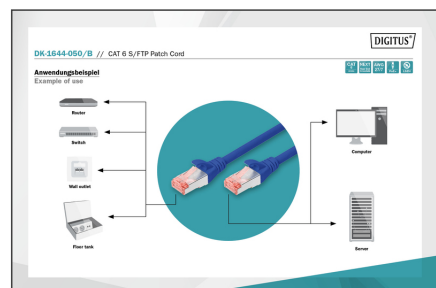

Weitere Anwendungsbilder: