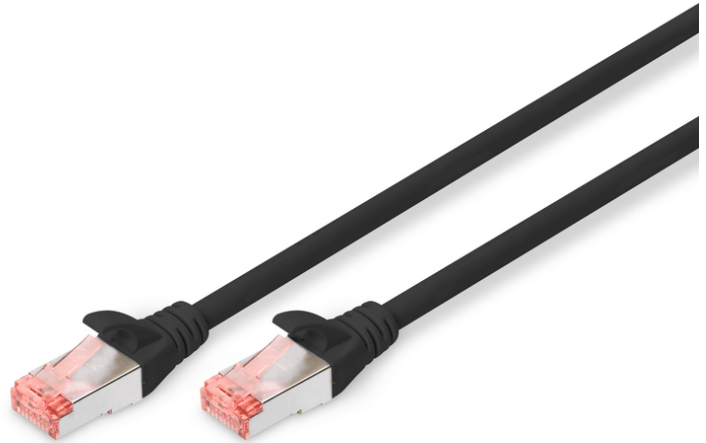

DIGITUS CAT 6 S/FTP Patchkabel

DK-1644-030/BL
EAN 4016032321880

CAT 6 S-FTP Patchkabel, Cu, LSZH AWG 27/7, Länge 3 m, Farbe Schwarz

Die DIGITUS® Kategorie 6 Klasse E Patchkabel werden hergestellt und getestet nach dem ISO/IEC 11801 und DIN EN 50173 CAT 6 Standard. Sie garantieren, dass die Kabelinstallation der ISO & EN Channel Spezifikation entspricht und bieten eine hervorragende Leistung in der DIGITUS® CAT 6 Verkabelung. Die Leistung wurde bis 250 MHz getestet, inklusive Leistungseigenschaften wie beispielsweise dem Nahbereichsprechen („NEXT“). Die DIGITUS® Patchkabel wurden speziell entwickelt um allen Ansprüchen in den verschiedenen Anwendungsbereichen in vollem Umfang gerecht zu werden. Jedes Kabel ist mit einer angespritzten Knickschutzülle mit Zugentlastung ausgestattet. Außerdem besitzt die Tülle einen Rasthebelschutz, welcher das Verhaken der Kabel sowie das Abbrechen des Rasthebels vom Stecker verhindert. Eine einfache Identifizierung der Kategorie 6 wird durch die rote Einfärbung der Stecker ermöglicht.

Zukunftsorientierte Standards und High-End Qualität für Ihr Netzwerk.

- 2x RJ45-Stecker (8P8C)
- Hauben mit Knickschutz, Zugentlastung und Rasthebelschutz
- Längenbezeichnung auf den Hauben
- Innenleiter: Kupfer (Cu)
- Anschluss 1: Modular RJ45 (8/8) Stecker
- Anschluss 2: Modular RJ45 (8/8) Stecker
- Belegung: 1:1
- Verpackung: DIGITUS Polybag
- Kategorie: CAT 6
- Schirmung: S-FTP, Paare in Metallfolie und Geflecht geschirmt
- Länge: 3 m
- Farbe: schwarz
- Kabelaufbau: 4 x 2 AWG 27/7, Twisted Pair
- Mantel: LSOH
- Slim Version: nein