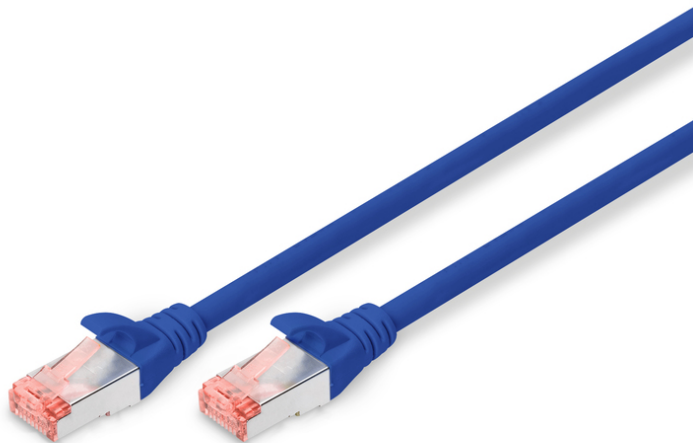

DIGITUS CAT 6 S/FTP Patchkabel

DK-1644-030/B
EAN 4016032321866

CAT 6 S-FTP Patchkabel, Cu, LSZH AWG 27/7, Länge 3 m, Farbe Blau

Die DIGITUS® Kategorie 6 Klasse E Patchkabel werden hergestellt und getestet nach dem ISO/IEC 11801 und DIN EN 50173 CAT 6 Standard. Sie garantieren, dass die Kabelinstallation der ISO & EN Channel Spezifikation entspricht und bieten eine hervorragende Leistung in der DIGITUS® CAT 6 Verkabelung. Die Leistung wurde bis 250 MHz getestet, inklusive Leistungseigenschaften wie beispielsweise dem Nahbereichsprechen („NEXT“). Die DIGITUS® Patchkabel wurden speziell entwickelt um allen Ansprüchen in den verschiedenen Anwendungsbereichen in vollem Umfang gerecht zu werden. Jedes Kabel ist mit einer angespritzten Knickschutztülle mit Zugentlastung ausgestattet. Außerdem besitzt die Tülle einen Rasthebelschutz, welcher das Verhaken der Kabel sowie das Abbrechen des Rasthebels vom Stecker verhindert. Eine einfache Identifizierung der Kategorie 6 wird durch die rote Einfärbung der Stecker ermöglicht.

Zukunftsorientierte Standards und High-End Qualität für Ihr Netzwerk.

- 2x RJ45-Stecker (8P8C)
- Hauben mit Knickschutz, Zugentlastung und Rasthebelschutz
- Längenbezeichnung auf den Hauben
- Innenleiter: Kupfer (Cu)
- Anschluss 1: Modular RJ45 (8/8) Stecker
- Anschluss 2: Modular RJ45 (8/8) Stecker
- Belegung: 1:1
- Verpackung: DIGITUS Polybag
- Kategorie: CAT 6
- Schirmung: S-FTP, Paare in Metallfolie und Geflecht geschirmt
- Länge: 3 m
- Farbe: blau
- Kabelaufbau: 4 x 2 AWG 27/7, Twisted Pair
- Mantel: LSOH
- Slim Version: nein