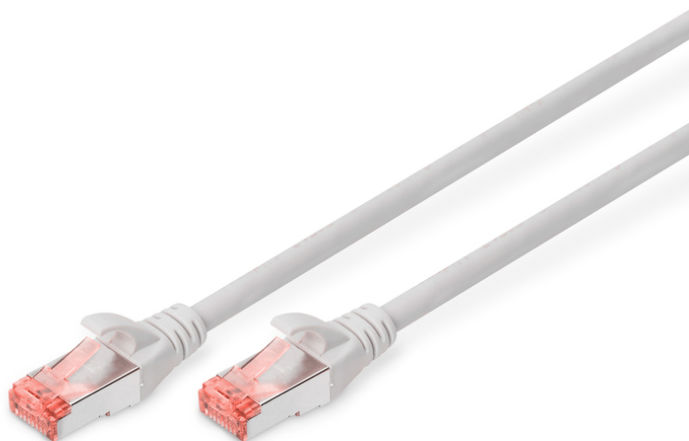

DIGITUS CAT 6 S/FTP Patchkabel

DK-1644-030
EAN 4016032321842

CAT 6 S-FTP Patchkabel, Cu, LSZH AWG 27/7, Länge 3 m, Farbe Grau

Die DIGITUS® Kategorie 6 Klasse E Patchkabel werden hergestellt und getestet nach dem ISO/IEC 11801 und DIN EN 50173 CAT 6 Standard. Sie garantieren, dass die Kabelinstallation der ISO & EN Channel Spezifikation entspricht und bieten eine hervorragende Leistung in der DIGITUS® CAT 6 Verkabelung. Die Leistung wurde bis 250 MHz getestet, inklusive Leistungseigenschaften wie beispielsweise dem Nahbereichsprechen („NEXT“). Die DIGITUS® Patchkabel wurden speziell entwickelt um allen Ansprüchen in den verschiedenen Anwendungsbereichen in vollem Umfang gerecht zu werden. Jedes Kabel ist mit einer angespritzten Knickschutztülle mit Zugentlastung ausgestattet. Außerdem besitzt die Tülle einen Rasthebelschutz, welcher das Verhaken der Kabel sowie das Abbrechen des Rasthebels vom Stecker verhindert. Eine einfache Identifizierung der Kategorie 6 wird durch die rote Einfärbung der Stecker ermöglicht.

Zukunftsorientierte Standards und High-End Qualität für Ihr Netzwerk.

- 2x RJ45-Stecker (8P8C)
- Hauben mit Knickschutz, Zugentlastung und Rasthebelschutz
- Längenbezeichnung auf den Hauben
- Innenleiter: Kupfer (Cu)
- Anschluss 1: Modular RJ45 (8/8) Stecker
- Anschluss 2: Modular RJ45 (8/8) Stecker
- Belegung: 1:1
- Verpackung: DIGITUS Polybag
- Kategorie: CAT 6
- Schirmung: S-FTP, Paare in Metallfolie und Geflecht geschirmt
- Länge: 3 m
- Farbe: grau
- Kabelaufbau: 4 x 2 AWG 27/7, Twisted Pair
- Mantel: LSOH
- Slim Version: nein