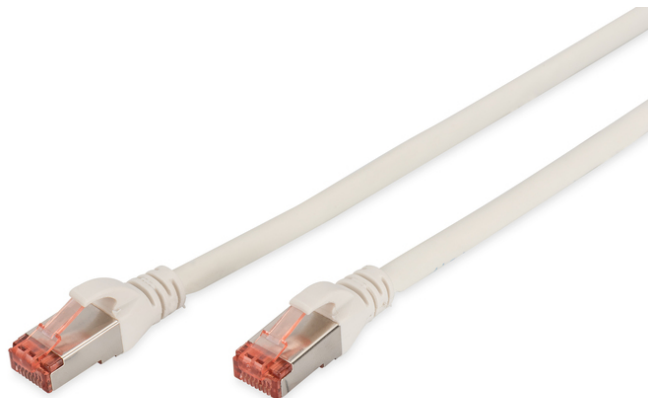

# DIGITUS CAT 6 S/FTP Patchkabel

DK-1644-020/WH  
EAN 4016032321804

## CAT 6 S-FTP Patchkabel, Cu, LSZH AWG 27/7, Länge 2 m, Farbe Weiß

Die DIGITUS® Kategorie 6 Klasse E Patchkabel werden hergestellt und getestet nach dem ISO/IEC 11801 und DIN EN 50173 CAT 6 Standard. Sie garantieren, dass die Kabelinstallation der ISO & EN Channel Spezifikation entspricht und bieten eine hervorragende Leistung in der DIGITUS® CAT 6 Verkabelung. Die Leistung wurde bis 250 MHz getestet, inklusive Leistungseigenschaften wie beispielsweise dem Nahnebensprechen („NEXT“). Die DIGITUS® Patchkabel wurden speziell entwickelt um allen Ansprüchen in den verschiedenen Anwendungsbereichen in vollem Umfang gerecht zu werden. Jedes Kabel ist mit einer angespritzten Knickschutzülle mit Zugentlastung ausgestattet. Außerdem besitzt die Tülle einen Rasthebelschutz, welcher das Verhaken der Kabel sowie das Abbrechen des Rasthebels vom Stecker verhindert. Eine einfache Identifizierung der Kategorie 6 wird durch die rote Einfärbung der Stecker ermöglicht.

## Zukunftsorientierte Standards und High-End Qualität für Ihr Netzwerk.

- 2x RJ45-Stecker (8P8C)
- Hauben mit Knickschutz, Zugentlastung und Rasthebelschutz
- Längenbezeichnung auf den Hauben
- Innenleiter: Kupfer (Cu)
- Anschluss 1: Modular RJ45 (8/8) Stecker
- Anschluss 2: Modular RJ45 (8/8) Stecker
- Belegung: 1:1
- Verpackung: DIGITUS Polybag
- Kategorie: CAT 6
- Schirmung: S-FTP, Paare in Metallfolie und Geflecht geschirmt
- Länge: 2 m
- Farbe: weiß
- Kabelaufbau: 4 x 2 AWG 27/7, Twisted Pair
- Mantel: LSOH
- Slim Version: nein