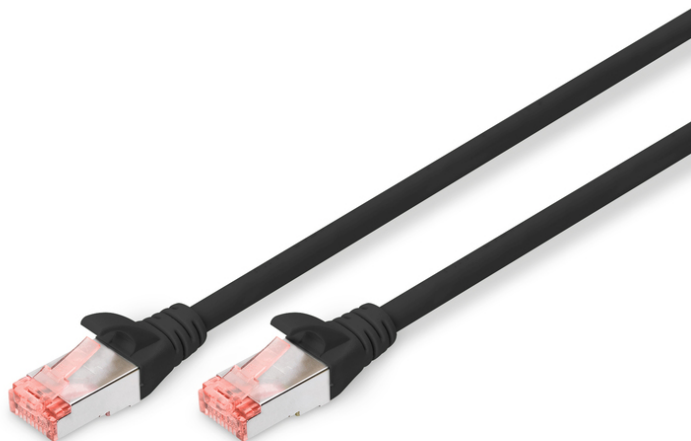

DIGITUS CAT 6 S/FTP Patchkabel

DK-1644-020/BL
EAN 4016032321743

CAT 6 S-FTP Patchkabel, Cu, LSZH AWG 27/7, Länge 2 m, Farbe Schwarz

Die DIGITUS® Kategorie 6 Klasse E Patchkabel werden hergestellt und getestet nach dem ISO/IEC 11801 und DIN EN 50173 CAT 6 Standard. Sie garantieren, dass die Kabelinstallation der ISO & EN Channel Spezifikation entspricht und bieten eine hervorragende Leistung in der DIGITUS® CAT 6 Verkabelung. Die Leistung wurde bis 250 MHz getestet, inklusive Leistungseigenschaften wie beispielsweise dem Nahnebensprechen („NEXT“). Die DIGITUS® Patchkabel wurden speziell entwickelt um allen Ansprüchen in den verschiedenen Anwendungsbereichen in vollem Umfang gerecht zu werden. Jedes Kabel ist mit einer angespritzten Knickschutztülle mit Zugentlastung ausgestattet. Außerdem besitzt die Tülle einen Rasthebelschutz, welcher das Verhaken der Kabel sowie das Abbrechen des Rasthebels vom Stecker verhindert. Eine einfache Identifizierung der Kategorie 6 wird durch die rote Einfärbung der Stecker ermöglicht.

Zukunftsorientierte Standards und High-End Qualität für Ihr Netzwerk.

- 2x RJ45-Stecker (8P8C)
- Hauben mit Knickschutz, Zugentlastung und Rasthebelschutz
- Längenbezeichnung auf den Hauben
- Innenleiter: Kupfer (Cu)
- Anschluss 1: Modular RJ45 (8/8) Stecker
- Anschluss 2: Modular RJ45 (8/8) Stecker
- Belegung: 1:1
- Verpackung: DIGITUS Polybag
- Kategorie: CAT 6
- Schirmung: S-FTP, Paare in Metallfolie und Geflecht geschirmt
- Länge: 2 m
- Farbe: schwarz
- Kabelaufbau: 4 x 2 AWG 27/7, Twisted Pair
- Mantel: LSOH
- Slim Version: nein