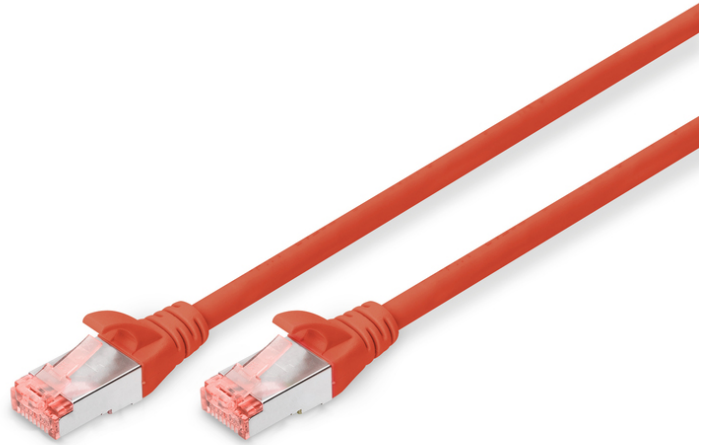

# DIGITUS CAT 6 S/FTP Patchkabel

DK-1644-010/R  
EAN 4016032321668

### CAT 6 S-FTP Patchkabel, Cu, LSZH AWG 27/7, Länge 1 m, Farbe Rot

Die DIGITUS® Kategorie 6 Klasse E Patchkabel werden hergestellt und getestet nach dem ISO/IEC 11801 und DIN EN 50173 CAT 6 Standard. Die DIGITUS® Patchkabel garantieren, dass die Kabelinstallation der ISO & EN Channel Spezifikation entspricht und bieten eine hervorragende Leistung in der DIGITUS® CAT 6 Verkabelung. Die neue Knickschutztülle mit Rasthebelschutz verhindert das Verhaken der Kabel und schützt zugleich den Rasthebel vor dem Abbrechen. Eine einfache Identifizierung der Kategorie 6 wird durch die rote Einfärbung der Stecker ermöglicht.

### Zukunftsorientierte Standards und High-End Qualität für Ihr Netzwerk.

- 2x RJ45-Stecker (8P8C)

- Hauben mit Knickschutz, Zugentlastung und Rasthebelschutz
- Längenbezeichnung auf den Hauben
- Innenleiter: Kupfer (Cu)
- Anschluss 1: Modular RJ45 (8/8) Stecker
- Anschluss 2: Modular RJ45 (8/8) Stecker
- Belegung: 1:1
- Verpackung: DIGITUS Polybag
- Kategorie: CAT 6
- Schirmung: S-FTP, Paare in Metallfolie und Geflecht geschirmt
- Länge: 1 m
- Farbe: rot
- Kabelaufbau: 4 x 2 AWG 27/7, Twisted Pair
- Mantel: LSOH
- Slim Version: nein