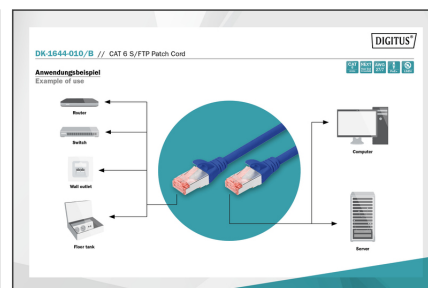

DIGITUS CAT 6 S/FTP Patchkabel

DK-1644-010/B
EAN 4016032321637

CAT 6 S-FTP Patchkabel, Cu, LSZH AWG 27/7, Länge 1 m, Farbe Blau

Die DIGITUS® Kategorie 6 Klasse E Patchkabel werden hergestellt und getestet nach dem ISO/IEC 11801 und DIN EN 50173 CAT 6 Standard. Sie garantieren, dass die Kabelinstallation der ISO & EN Channel Spezifikation entspricht und bieten eine hervorragende Leistung in der DIGITUS® CAT 6 Verkabelung. Die Leistung wurde bis 250 MHz getestet, inklusive Leistungseigenschaften wie beispielsweise dem Nahbereichsprechen („NEXT“). Die DIGITUS® Patchkabel wurden speziell entwickelt um allen Ansprüchen in den verschiedenen Anwendungsbereichen in vollem Umfang gerecht zu werden. Jedes Kabel ist mit einer angespritzten Knickschutztülle mit Zugentlastung ausgestattet. Außerdem besitzt die Tülle einen Rasthebelschutz, welcher das Verhaken der Kabel sowie das Abbrechen des Rasthebels vom Stecker verhindert. Eine einfache Identifizierung der Kategorie 6 wird durch die rote Einfärbung der Stecker ermöglicht.

Zukunftsorientierte Standards und High-End Qualität für Ihr Netzwerk.

- 2x RJ45-Stecker (8P8C)
- Hauben mit Knickschutz, Zugentlastung und Rasthebelschutz
- Längenbezeichnung auf den Hauben
- Innenleiter: Kupfer (Cu)
- Anschluss 1: Modular RJ45 (8/8) Stecker
- Anschluss 2: Modular RJ45 (8/8) Stecker
- Belegung: 1:1
- Verpackung: DIGITUS Polybag
- Kategorie: CAT 6
- Schirmung: S-FTP, Paare in Metallfolie und Geflecht geschirmt
- Länge: 1 m
- Farbe: blau
- Kabelaufbau: 4 x 2 AWG 27/7, Twisted Pair
- Mantel: LSOH
- Slim Version: nein

Weitere Anwendungsbilder:

**CAT 6 S/FTP
Patch Cord**