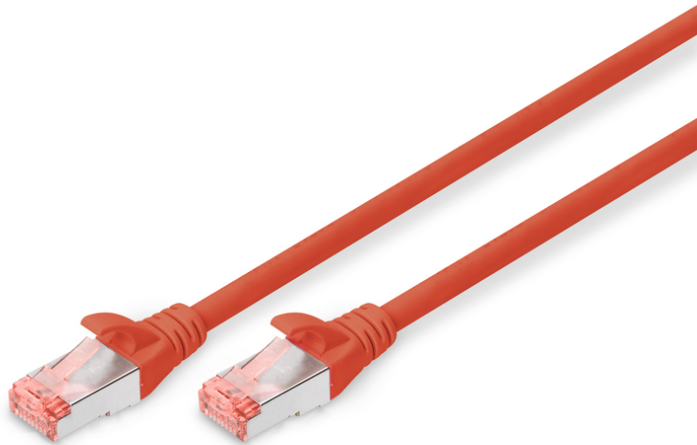

# DIGITUS CAT 6 S/FTP Patchkabel

DK-1644-005/R  
EAN 4016032321590

## CAT 6 S-FTP Patchkabel, Cu, LSZH AWG 27/7, Länge 0,5 m, Farbe Rot

Die DIGITUS® Kategorie 6 Klasse E Patchkabel werden hergestellt und getestet nach dem ISO/IEC 11801 und DIN EN 50173 CAT 6 Standard. Sie garantieren, dass die Kabelinstallation der ISO & EN Channel Spezifikation entspricht und bieten eine hervorragende Leistung in der DIGITUS® CAT 6 Verkabelung. Die Leistung wurde bis 250 MHz getestet, inklusive Leistungseigenschaften wie beispielsweise dem Nahnebensprechen („NEXT“). Die DIGITUS® Patchkabel wurden speziell entwickelt um allen Ansprüchen in den verschiedenen Anwendungsbereichen in vollem Umfang gerecht zu werden. Jedes Kabel ist mit einer angespritzten Knickschutzülle mit Zugentlastung ausgestattet. Außerdem besitzt die Tülle einen Rasthebelschutz, welcher das Verhaken der Kabel sowie das Abbrechen des Rasthebels vom Stecker verhindert. Eine einfache Identifizierung der Kategorie 6 wird durch die rote Einfärbung der Stecker ermöglicht.

## Zukunftsorientierte Standards und High-End Qualität für Ihr Netzwerk.

- 2x RJ45-Stecker (8P8C)
- Hauben mit Knickschutz, Zugentlastung und Rasthebelschutz
- Längenbezeichnung auf den Hauben
- Innenleiter: Kupfer (Cu)
- Anschluss 1: Modular RJ45 (8/8) Stecker
- Anschluss 2: Modular RJ45 (8/8) Stecker
- Belegung: 1:1
- Verpackung: DIGITUS Polybag
- Kategorie: CAT 6
- Schirmung: S-FTP, Paare in Metallfolie und Geflecht geschirmt
- Länge: 0.5 m
- Farbe: rot
- Kabelaufbau: 4 x 2 AWG 27/7, Twisted Pair
- Mantel: LSOH
- Slim Version: nein