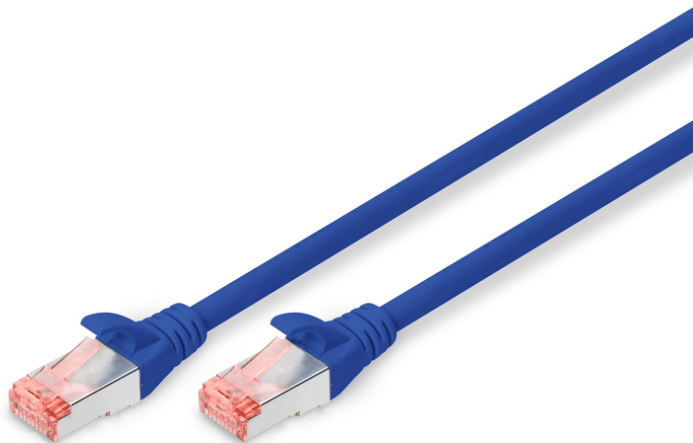

DIGITUS CAT 6 S/FTP Patchkabel

DK-1644-005/B
EAN 4016032321569

CAT 6 S-FTP Patchkabel, Cu LSZH AWG 27/7, Länge 0,5 m, Farbe Blau

Die DIGITUS® Kategorie 6 Klasse E Patchkabel werden hergestellt und getestet nach dem ISO/IEC 11801 und DIN EN 50173 CAT 6 Standard. Sie garantieren, dass die Kabelinstallation der ISO & EN Channel Spezifikation entspricht und bieten eine hervorragende Leistung in der DIGITUS® CAT 6 Verkabelung. Die Leistung wurde bis 250 MHz getestet, inklusive Leistungseigenschaften wie beispielsweise dem Nahnebensprechen („NEXT“). Die DIGITUS® Patchkabel wurden speziell entwickelt um allen Ansprüchen in den verschiedenen Anwendungsbereichen in vollem Umfang gerecht zu werden. Jedes Kabel ist mit einer angespritzten Knickschutzülle mit Zugentlastung ausgestattet. Außerdem besitzt die Tülle einen Rasthebelschutz, welcher das Verhaken der Kabel sowie das Abbrechen des Rasthebels vom Stecker verhindert. Eine einfache Identifizierung der Kategorie 6 wird durch die rote Einfärbung der Stecker ermöglicht.

Zukunftsorientierte Standards und High-End Qualität für Ihr Netzwerk.

- 2x RJ45-Stecker (8P8C)
- Hauben mit Knickschutz, Zugentlastung und Rasthebelschutz
- Längenbezeichnung auf den Hauben
- Innenleiter: Kupfer (Cu)
- Anschluss 1: Modular RJ45 (8/8) Stecker
- Anschluss 2: Modular RJ45 (8/8) Stecker
- Belegung: 1:1
- Verpackung: DIGITUS Polybag
- Kategorie: CAT 6
- Schirmung: S-FTP, Paare in Metallfolie und Geflecht geschirmt
- Länge: 0.5 m
- Farbe: blau
- Kabelaufbau: 4 x 2 AWG 27/7, Twisted Pair
- Mantel: LSOH
- Slim Version: nein