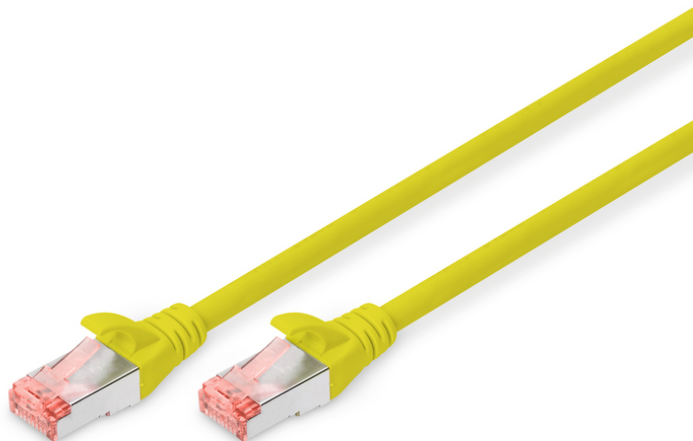

DIGITUS CAT 6 S/FTP Patchkabel

DK-1644-0025/Y
EAN 4016032321538

CAT 6 S-FTP Patchkabel, Cu, LSZH AWG 27/7, Länge 0,25 m, Farbe Gelb

Die DIGITUS® Kategorie 6 Klasse E Patchkabel werden hergestellt und getestet nach dem ISO/IEC 11801 und DIN EN 50173 CAT 6 Standard. Sie garantieren, dass die Kabelinstallation der ISO & EN Channel Spezifikation entspricht und bieten eine hervorragende Leistung in der DIGITUS® CAT 6 Verkabelung. Die Leistung wurde bis 250 MHz getestet, inklusive Leistungseigenschaften wie beispielsweise dem Nahnebensprechen („NEXT“). Die DIGITUS® Patchkabel wurden speziell entwickelt um allen Ansprüchen in den verschiedenen Anwendungsbereichen in vollem Umfang gerecht zu werden. Jedes Kabel ist mit einer angespritzten Knickschutztülle mit Zugentlastung ausgestattet. Außerdem besitzt die Tülle einen Rasthebelschutz, welcher das Verhaken der Kabel sowie das Abbrechen des Rasthebels vom Stecker verhindert. Eine einfache Identifizierung der Kategorie 6 wird durch die rote Einfärbung der Stecker ermöglicht.

Zukunftsorientierte Standards und High-End Qualität für Ihr Netzwerk.

- 2x RJ45-Stecker (8P8C)
- Hauben mit Knickschutz, Zugentlastung und Rasthebelschutz
- Längenbezeichnung auf den Hauben
- Innenleiter: Kupfer (Cu)
- Anschluss 1: Modular RJ45 (8/8) Stecker
- Anschluss 2: Modular RJ45 (8/8) Stecker
- Belegung: 1:1
- Verpackung: DIGITUS Polybag
- Kategorie: CAT 6
- Schirmung: S-FTP, Paare in Metallfolie und Geflecht geschirmt
- Länge: 0.25 m
- Farbe: gelb
- Kabelaufbau: 4 x 2 AWG 27/7, Twisted Pair
- Mantel: LSOH
- Slim Version: nein