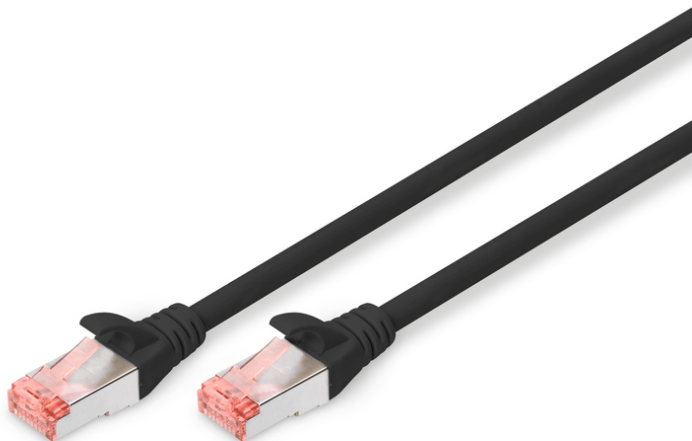

DIGITUS CAT 6 S/FTP Patchkabel

DK-1644-0025/BL
EAN 4016032321491

CAT 6 S-FTP Patchkabel, Cu, LSZH AWG 27/7, Länge 0,25 m, Farbe Schwarz

Die DIGITUS® Kategorie 6 Klasse E Patchkabel werden hergestellt und getestet nach dem ISO/IEC 11801 und DIN EN 50173 CAT 6 Standard. Sie garantieren, dass die Kabelinstallation der ISO & EN Channel Spezifikation entspricht und bieten eine hervorragende Leistung in der DIGITUS® CAT 6 Verkabelung. Die Leistung wurde bis 250 MHz getestet, inklusive Leistungseigenschaften wie beispielsweise dem Nahnebensprechen („NEXT“). Die DIGITUS® Patchkabel wurden speziell entwickelt um allen Ansprüchen in den verschiedenen Anwendungsbereichen in vollem Umfang gerecht zu werden. Jedes Kabel ist mit einer angespritzten Knickschutztülle mit Zugentlastung ausgestattet. Außerdem besitzt die Tülle einen Rasthebelschutz, welcher das Verhaken der Kabel sowie das Abbrechen des Rasthebels vom Stecker verhindert. Eine einfache Identifizierung der Kategorie 6 wird durch die rote Einfärbung der Stecker ermöglicht.

Zukunftsorientierte Standards und High-End Qualität für Ihr Netzwerk.

- 2x RJ45-Stecker (8P8C)
- Hauben mit Knickschutz, Zugentlastung und Rasthebelschutz
- Längenbezeichnung auf den Hauben
- Innenleiter: Kupfer (Cu)
- Anschluss 1: Modular RJ45 (8/8) Stecker
- Anschluss 2: Modular RJ45 (8/8) Stecker
- Belegung: 1:1
- Verpackung: DIGITUS Polybag
- Kategorie: CAT 6
- Schirmung: S-FTP, Paare in Metallfolie und Geflecht geschirmt
- Länge: 0.25 m
- Farbe: schwarz
- Kabelaufbau: 4 x 2 AWG 27/7, Twisted Pair
- Mantel: LSOH
- Slim Version: nein