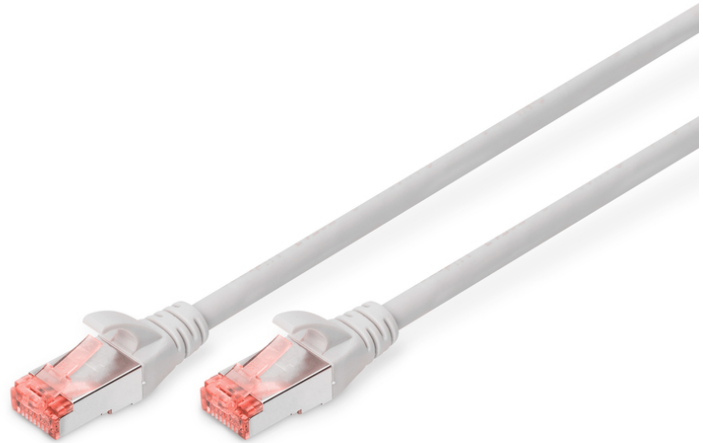

# DIGITUS CAT 6 S/FTP Patchkabel

DK-1644-0025  
EAN 4016032321477

## CAT 6 S-FTP Patchkabel, Cu, LSZH AWG 27/7, Länge 0,25 m, Farbe Grau

Die DIGITUS® Kategorie 6 Klasse E Patchkabel werden hergestellt und getestet nach dem ISO/IEC 11801 und DIN EN 50173 CAT 6 Standard. Sie garantieren, dass die Kabelinstallation der ISO & EN Channel Spezifikation entspricht und bieten eine hervorragende Leistung in der DIGITUS® CAT 6 Verkabelung. Die Leistung wurde bis 250 MHz getestet, inklusive Leistungseigenschaften wie beispielsweise dem Nahbereichsprechen („NEXT“). Die DIGITUS® Patchkabel wurden speziell entwickelt um allen Ansprüchen in den verschiedenen Anwendungsbereichen in vollem Umfang gerecht zu werden. Jedes Kabel ist mit einer angespritzten Knickschutztülle mit Zugentlastung ausgestattet. Außerdem besitzt die Tülle einen Rasthebelschutz, welcher das Verhaken der Kabel sowie das Abbrechen des Rasthebels vom Stecker verhindert. Eine einfache Identifizierung der Kategorie 6 wird durch die rote Einfärbung der Stecker ermöglicht.

## Zukunftsorientierte Standards und High-End Qualität für Ihr Netzwerk.

- 2x RJ45-Stecker (8P8C)
- Hauben mit Knickschutz, Zugentlastung und Rasthebelschutz
- Längenbezeichnung auf den Hauben
- Innenleiter: Kupfer (Cu)
- Anschluss 1: Modular RJ45 (8/8) Stecker
- Anschluss 2: Modular RJ45 (8/8) Stecker
- Belegung: 1:1
- Verpackung: DIGITUS Polybag
- Kategorie: CAT 6
- Schirmung: S-FTP, Paare in Metallfolie und Geflecht geschirmt
- Länge: 0.25 m
- Farbe: grau
- Kabelaufbau: 4 x 2 AWG 27/7, Twisted Pair
- Mantel: LSOH
- Slim Version: nein