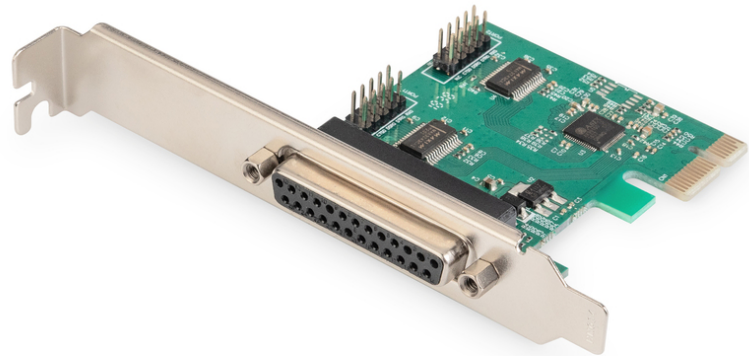

DIGITUS PCI Express Parallel Karte, 2/1-Port

DS-30040-2
EAN 4016032317760

Serial/Parallel I/O, 2/1-Port, PCIexpress 2-port serial, 1-port parallel

Die DIGITUS PCIe Parallel 1-Port Karte kann an einem PCI Express Steckplatz installiert werden, damit Sie ein SPP / ECP paralleles Peripheriegerät am Computer anschließen können. Die gute Performance der SPP / ECP Parallel-Karte verfügt über einen DB25 parallel Port, der ideal für den Anschluss von Druckern, Scannern, CD-Laufwerke, Speicherkarten-Lesegeräte und mehr ist. Durch das Plug & Play wird die Karte einfach an ihren PC angeschlossen und verspricht somit eine schnelle Verwendung.

Perfekt zum Anschluss von parallelen und seriellen Geräten wie Drucker, Scanner, ISDN Adapter und vielen weiteren Geräten

- Chipsatz: AX99100
- 2x DSUB 9, serielle Schnittstellen, Stecker, UART16C450/550

- 1x DSUB 25, parallele Schnittstelle
- Datentransferrate bis zu 115.200 bps
- Unterstützt Standard Parallel Port (SPP) & Enhanced Capability Port (ECP)
- Entspricht der PCI Express Base Spezifikation 1.0a
- Betriebstemperatur: 0 °C - 70 °C
- Luftfeuchtigkeit beim Betrieb: 0% - 85% RH (nicht kondensierend)
- Unterstützt Windows 10, 8.1, 8, 7, Vista, XP und Linux