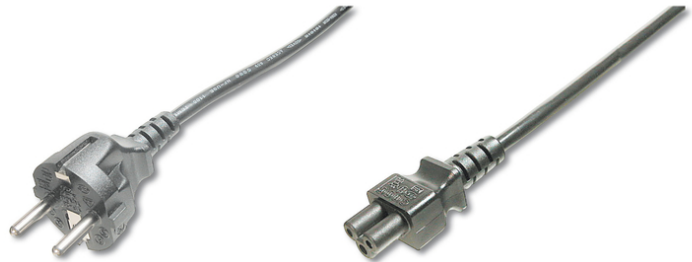

DIGITUS Deutsches Netzanschlusskabel

AK-440103-018-S
EAN 4016032311799

Netzanschlusskabel, CEE 7/7 (Typ-F) - C5 St/Bu, 1.8m, H05VV-F3G 0.75qmm, schwarz

Dieses Netzkabel, auch als Stromkabel mit „Micky Maus“- oder „Kleeblatt“-Stecker bekannt, dient zum Anschluss eines Laptops oder Netzteils an das deutsche Hausstromnetz (Steckdose).

Europäische Länderfreigaben

- Adern Material: CU
- Adern-Querschnitt: 0,75 qmm
- Anschluss 1: CEE 7/7 (Typ-F)(CEE 7/7), Stecker
- Anschluss 2: IEC C5, Buchse

- Farbe Anschlüsse: schwarz
- Farbe Kabel: schwarz
- Haube: vergossen
- Kabel-Norm: H05 VV F3G
- Kontaktoberfläche: vernickelt
- Sortiment: Geräteanschlusskabel
- Strombelastbarkeit: 250V/10A
- Verpackung: Polybag
- Länge: 1.8 m
- Schirmung: ungeschirmt