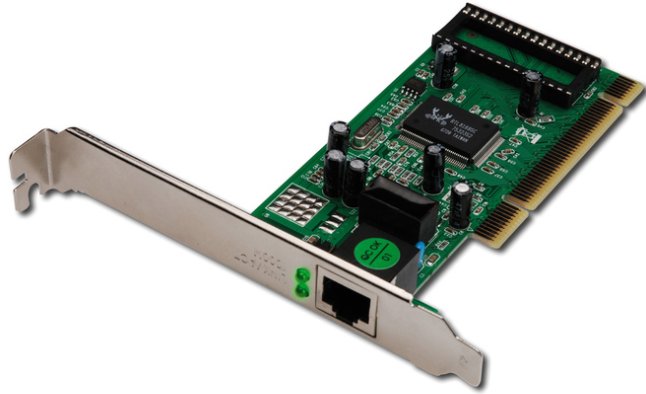

DIGITUS Single Port Gigabit Ethernet Netzwerkkarte, RJ45, PCI, Realtek Chipsatz

DN-10110
EAN 4016032310778

Gigabit Ethernet PCI Card 32-bit, Inkl. Low Profile Bracket, RTL8169SC Chip

Gigabit Ethernet PCI Card, 32-bit, Inkl. Low Profile Bracket, RTL8169SC Chip

Bietet beispiellose Geschwindigkeit über die existierende Netzwerkverkabelung - Geeignet für die schnellsten Netzwerk-Anwendungen

- Unterstützt 10/100/1.000 Mbps Netzwerke mit automatischer Erkennung und Einstellung
- IEEE 802.3, IEEE 802.3u und IEEE 802.3ab kompatibel
- IEEE 802.3x Full-Duplex und Flow Control
- Bietet Autonegotiation und Crossover-Erkennung
- Realtek Chipsatz
- PCI Local Bus Master Rev.2.1 und 2.2 kompatibel
- Geeignet für alle gängigen Netzwerkumgebungen
- Zusätzliches niedrig Profilblech, um die Karte auch in Computern mit geringem Platz zu nutzen
- Betriebstemperatur: 0 °C - 70 °C
- Luftfeuchtigkeit beim Betrieb: 25% - 65% RH (nicht kondensierend)
- Unterstützt Windows 10, 8.1, 8, 7, Vista, XP, Mac OS X und Linux

- Chipset: Realtek RTL8169SC Gigabit Ethernet Controller
- Bus: PCI V2.2, 32/64-bit, 33/66MHz
- Kompatibel mit IEEE802.3, IEEE802.3u, and IEEE802.3ab
- Unterstützt IEEE802.3x Full-Duplex flow control.
- Unterstützt IEEE802.1Q Virtual LAN (VLAN) Tag
- Kompatibel für PC97, PC98, PC99 and PC2001 Standards
- Auto-Negotiation-Unterstützung für die automatische Erkennung von Datenraten von 10/100/1000 Mbit/s und Full/Half-Duplex operation mode
- Unterstützt ACPI und PCI power management
- Automatische Crossover-Unterstützung für Crossover- oder normales Kabel
- Unterstützt Boot ROM Funktion (optional)
- Unterstützt Wake on LAN Funktion
- 1 x RJ-45 Port