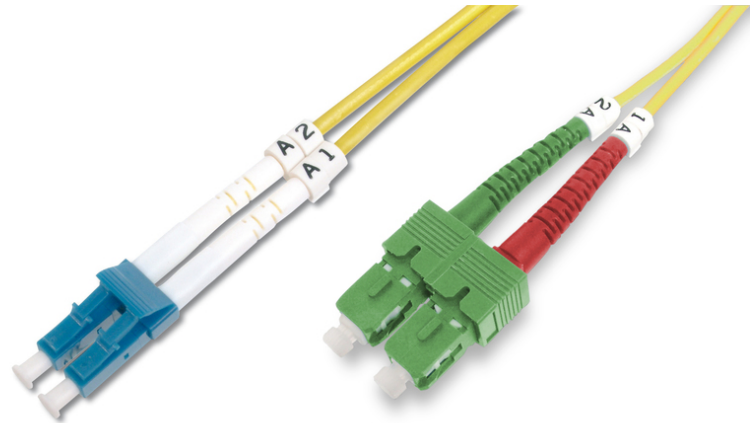

DIGITUS Fiber Optic Singlemode Patchkabel SC (APC) to LC (PC)

DK-292SCA3LC-01
EAN 4016032309260

LWL Patchkabel, Duplex, SC (APC) zu LC (PC) SM OS2 09/125 μ, 1 m

LWL Patchkabel, Duplex, SC (APC) zu LC (PC), SM OS2 09/125 μ, 1 m

Zukunftsorientierte Standards und High-End Qualität für Ihr Netzwerk.

- Duplex Kabel
- LSOH
- Stecker mit Keramik Ferrule
- Kabeldurchmesser 2 mm
- Einzeln verpackt mit Messprotokoll
- Anschluss 1: SC (APC)
- Anschluss 2: LC

- Art: Singlemode
- Farbe Kabel: gelb
- Faser Durchmesser: 9/125μ
- Faser Klasse: OS2
- Haube: einfarbig
- Kabel Durchmesser: 3 mm
- Kabelmantel: LSOH
- Kabeltyp: I-VH 2E9/125μ
- Sortiment: Fiber Optic Patchkabel
- Verpackung: DIGITUS Polybag
- Länge: 1 m