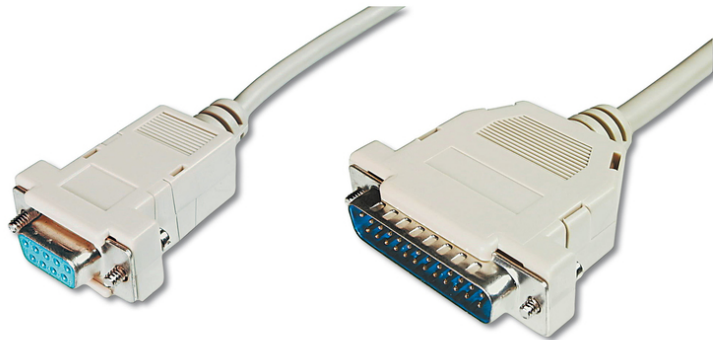

# DIGITUS Drucker Anschlusskabel

AK-580105-030-E  
EAN 4016032304869

**Drucker Anschlusskabel, D-Sub25 - D-Sub9 St/Bu, 3.0m, seriell, Schnapphauben, be**

Dieses Kabel ermöglicht eine perfekte Verbindung zwischen Ihrem Computer und seriellen Drucker.

**Sichere und zuverlässige Verbindung**

- Anschluss 1: DSUB, 25-pin, Stecker

- Anschluss 2: DSUB, 9-pin, Buchse
- Farbe Anschlüsse: beige
- Farbe Kabel: beige
- Haube: Schnapphaube
- Kontaktoberfläche: vernickelt
- Sortiment: Parallel/Printer Kabel
- Länge: 3 m