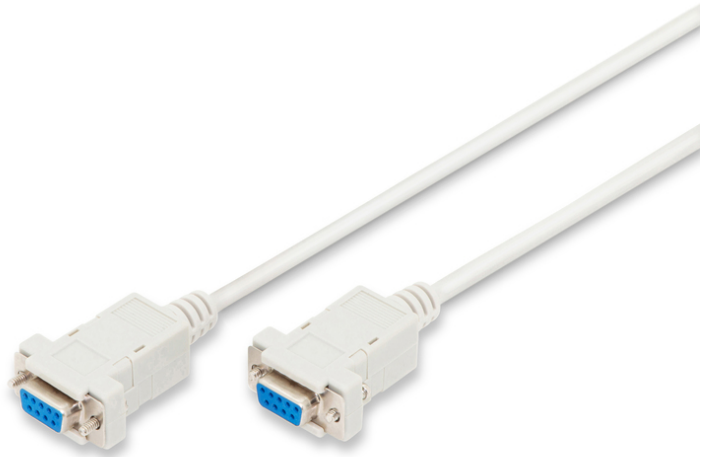

DIGITUS Null-Modem Anschlusskabel

AK-610100-018-E
EAN 4016032301035

Zero-Modem Anschlusskabel, D-Sub9 Bu/Bu, 1.8m, Schnapphauben, be

Bei diesem Kabel sind die Pins für Senden und Empfang vertauscht. So ist ein direkter Datenaustausch zwischen 2 PCs oder auch PC und SAT-Receiver möglich. Dies ermöglicht es, den SAT-Receiver durch Updates auf den neuesten Stand zu bringen.

Ermöglicht eine sichere und stabile Verbindung

- Die zusätzliche Schraub-Verbindung am sowohl am Ein- als auch am Ausgang sorgt beim professionellen Einsatz für maximale Sicherheit. Drehen Sie einfach den Schraubverschluss in die vorgesehene Buchse - fertig. Unachtsames entfernen des D-Sub Steckers ist nicht mehr möglich.

- Anschluss 1: DSUB, 9-pin, Buchse
- Anschluss 2: DSUB, 9-pin, Buchse
- Belegung: 1-4, 2-3, 3-2, 4-1, 5-5, 7-8, 8-7, 9-9, S-S
- Farbe Anschlüsse: beige
- Farbe Kabel: beige
- Haube: Schnapphaube
- Kontaktoberfläche: vernickelt
- Sortiment: Serielle Kabel
- Länge: 1.8 m