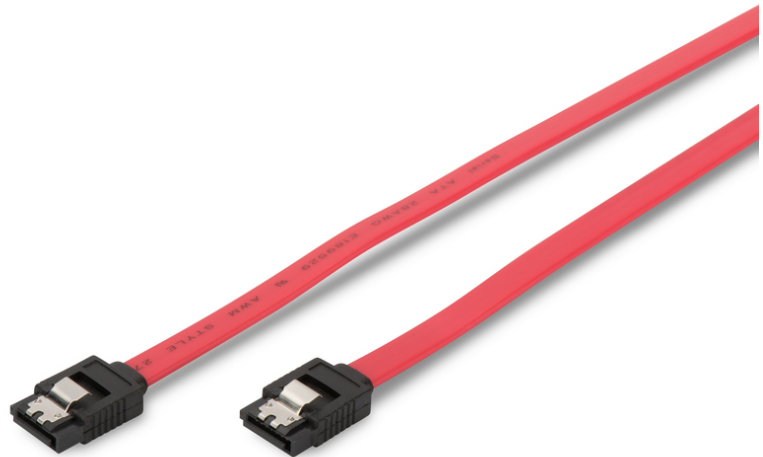

DIGITUS SATA Anschlusskabel

AK-400102-005-R
EAN 4016032299950

SATA Anschlusskabel, L-Typ, m/ Verschluss Bu/Bu, 0.5m, gerade, SATA II/III, ro

Dieses interne Datenkabel eignet sich beispielsweise zum Anschluss von Serial-ATA Festplatten sowie CD-/DVD-/Blu-ray-Brenner/Laufwerke an die Hauptplatine und ist abwärtskompatibel zu SATA Rev. II/I

Mit Verriegelung für eine gesicherte Steckverbindung

- Adern Material: CU
- Anschluss 1: SATA (7pin) connector, L-type
- Anschluss 2: SATA (7pin) connector, L-type
- Arretierung: Metallriegel

- AWG: 28
- Datenrate: 6 Gbit/s
- Farbe Anschlüsse: schwarz
- Farbe Kabel: rot
- Haube: vergossen
- Sortiment: SATA Kabel
- Style: Flachkabel
- Verpackung: Polybag
- Version: SATA Revision 3
- Länge: 0,5 m
- Schirmung: ungeschirmt