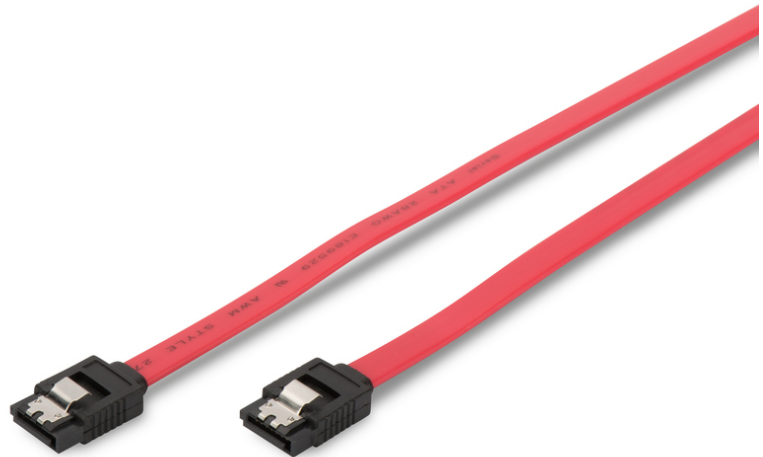

DIGITUS SATA Anschlusskabel

AK-400102-003-R
EAN 4016032299943

SATA Anschlusskabel, L-Typ, m/ Verschluss Bu/Bu, 0.3m, gerade, SATA II/III, ro

Dieses interne Datenkabel eignet sich beispielsweise zum Anschluss von Serial-ATA Festplatten sowie CD-/DVD-/Blu-ray-Brenner/Laufwerke an die Hauptplatine und ist abwärtskompatibel zu SATA Rev. II/I

Mit Verriegelung für eine gesicherte Steckverbindung

- Kompatibel zum Serial ATA Standard
- 7-adriges Kabel, UL21149
- Endstücke genietet
- Sorgt für eine sichere Verbindung zwischen Festplatte und Mainboard
- Sorgt für eine sichere Verbindung zwischen Festplatte und Mainboard

- Adern Material: CU
- Anschluss 1: SATA (7pin) connector, L-type
- Anschluss 2: SATA (7pin) connector, L-type
- Arretierung: Metallriegel
- AWG: 26
- Datenrate: 6 Gbit/s
- Farbe Anschlüsse: schwarz
- Farbe Kabel: rot
- Haube: vergossen
- Sortiment: SATA Kabel
- Style: Flachkabel
- Verpackung: Polybag
- Version: SATA Revision 3
- Länge: 0.3 m
- Schirmung: ungeschirmt