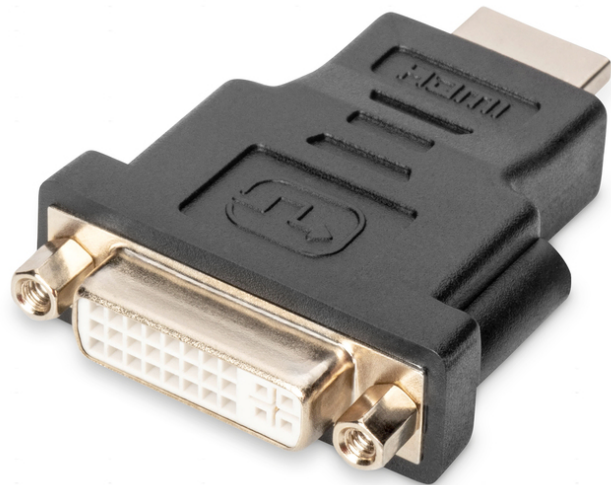

DIGITUS HDMI Adapter, HDMI auf DVI-I

DB-330505-000-S
EAN 4016032298700

HDMI Adapter, Typ A - DVI-I(24+5) St/Bu, komp. zu ehem. HDMI 1.3, sw

Dieser Adapter eignet sich zum Verbinden von HDMI-Kabeln Typ A an Geräte oder Kabel mit DVI-I Stecker. Unterstützt werden dabei digitale sowie analoge Signalübertragungen. Der Adapter funktioniert bi-direktional, d. h. er kann in beide Richtungen adaptieren.

Dual Link Adapter von HDMI auf DVI - unterstützt digitale sowie analoge Signale

- Unterstützt bis zu 1080p mit 60 Hz
- Unterstützt DVI 24+5 und DVI 24+1
- Anschluss 1: HDMI Typ A, Stecker

- Anschluss 2: DVI-I, (24+5), Buchse
- Farbe Kabel: schwarz
- Haube: vergossen
- HDTV Auflösung max.: 1920 x 1200 Pixel, 60Hz
- HDTV Standard: Full HD
- Kontaktoberfläche: vernickelt
- AOC - Aktives Optisches Kabel: nein
- Schirmung: einfache Schirmung