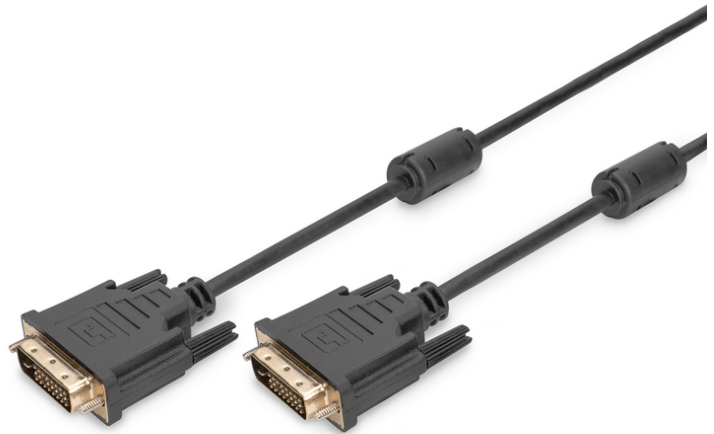

DIGITUS DVI-Anschlusskabel

AK-320108-030-S
EAN 4016032298298

DVI Anschlusskabel, DVI(24+1) St/St, 3.0m, DVI-D Dual Link, sw

Dieses digitale, Full HD taugliche DVI-Kabel (Dual Link), dient dem Anschluss von Audio-Video-Geräten mit DVI(24+1) Schnittstelle, wie beispielsweise PC, Notebook, Monitor, TV oder Beamer.

Full HD, Dual-Link

- Unterstützt bis zu 2560 x 1600 Pixel mit 30Hz
- Anschluss 1: DVI-D, (24+1), Stecker
- Anschluss 2: DVI-D, (24+1), Stecker

- Farbe Anschlüsse: schwarz
- Farbe Kabel: schwarz
- Haube: vergossen
- HDTV Auflösung max.: 2560 x 1600 Pixel, 60Hz
- HDTV Standard: Full HD
- Kontaktoberfläche: vernickelt
- Sortiment: DVI Kabel
- Länge: 3 m