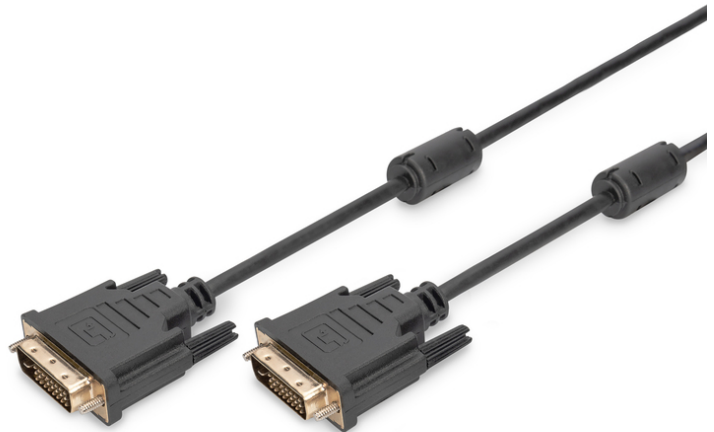

DIGITUS DVI-Anschlusskabel

AK-320108-010-S
EAN 4016032298274

DVI Anschlusskabel, DVI(24+1) St/St, 1.0m, DVI-D Dual Link, sw

Dieses digitale, Full HD taugliche DVI-Kabel (Dual Link), dient dem Anschluss von Audio-Video-Geräten mit DVI(24+1) Schnittstelle, wie beispielsweise PC, Notebook, Monitor, TV oder Beamer.

Full HD, Dual-Link

- Unterstützt bis zu 2560 x 1600 Pixel mit 30Hz
- Anschluss 1: DVI-D, (24+1), Stecker
- Anschluss 2: DVI-D, (24+1), Stecker

- Farbe Anschlüsse: schwarz
- Farbe Kabel: schwarz
- Haube: vergossen
- HDTV Auflösung max.: 2560 x 1600 Pixel, 60Hz
- HDTV Standard: Full HD
- Kontaktoberfläche: vernickelt
- Sortiment: DVI Kabel
- Länge: 1 m