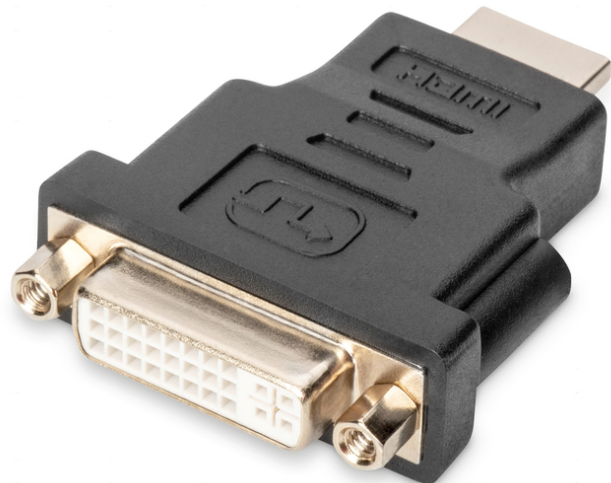

DIGITUS HDMI Adapter

AK-330505-000-S
EAN 4016032296195

HDMI Adapter, Typ A - DVI-I(24+5) St/Bu, Full HD, sw

Dieser Adapter eignet sich beispielsweise zum Verbinden von HDMI-Kabeln Typ A an Geräte oder Kabel mit DVI-I Stecker.

Full HD, Dual-Link

- Unterstützt bis zu 1080p mit 60 Hz
- Anschluss 1: HDMI Typ A, Stecker
- Anschluss 2: DVI-I, (24+5), Buchse
- Farbe Anschlüsse: schwarz

- Haube: vergossen
- HDTV Auflösung max.: 1920 x 1200 Pixel, 60Hz
- HDTV Standard: Full HD
- Kontaktoberfläche: vernickelt
- Sortiment: HDMI Kabel
- Verpackung: Polybag
- AOC - Aktives Optisches Kabel: nein
- Schirmung: einfache Schirmung