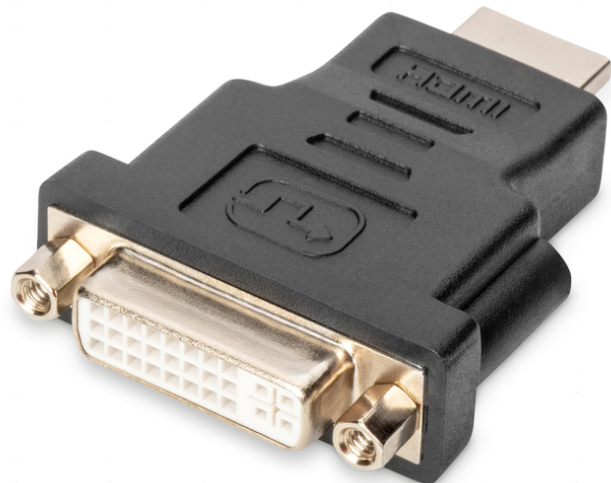

DIGITUS HDMI Adapter

AK-330505-000-S
EAN 4016032296195

HDMI Adapter, Typ A - DVI-I(24+5) St/Bu, Full HD, sw

Dieser Adapter eignet sich beispielsweise zum Verbinden von HDMI-Kabeln Typ A an Geräte oder Kabel mit DVI-I Stecker.

Full HD, Dual-Link

- Unterstützt bis zu 1080p mit 60 Hz
- Kontaktoberfläche: vernickelt
- Farbe Anschlüsse: schwarz
- Haube: vergossen

- Schirmung: einfache Schirmung
- Sortiment: HDMI Kabel
- AOC - Aktives Optisches Kabel: nein
- Anschluss 1: HDMI Typ A, Stecker
- Anschluss 2: DVI-I, (24+5), Buchse
- HDTV Auflösung max.: 1920 x 1200 Pixel, 60Hz
- HDTV Standard: Full HD
- Verpackung: Polybag