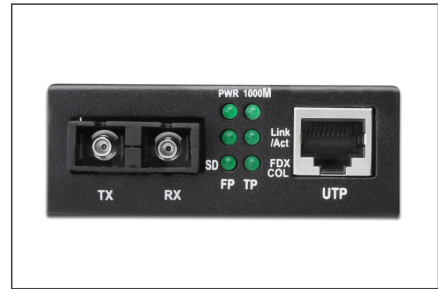

Weitere Anwendungsbilder: