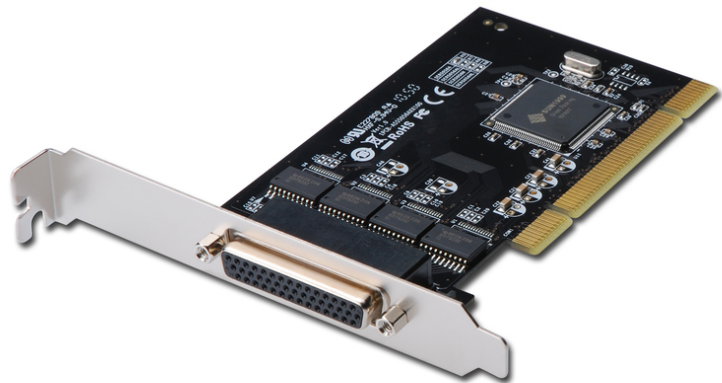

# DIGITUS 4-Port Serielle Schnittstellenkarte, PCI

DS-33002-1  
EAN 4016032278528

**Serielle I/O 4-Port PCI Add-On Karte 4-port, Chipsatz: SUN1989**

Serielle I/O 4-Port PCI Add-On Karte, 4-port, Chipsatz: SUN1989

**Perfekt zum Anschluss von seriellen Modems, PDAs, Digitalkameras, Druckern, ISDN Adaptern und vielen weiteren Geräten geeignet**

- 4 x DSUB 9, serielle Schnittstellen, männlich
- Chipsatz: SUN1999
- Datentransferrate bis zu 921.600bps

- Universelle PCI-Schnittstelle 3,3V & 5V, 32-bit/64-bit
- Plug and Play
- Unterstützt Windows 10, 8.1, 8, 7, Vista, XP und Linux

**Lieferumfang**

- Serielle Schnittstellenkarte
- Bedienungsanleitung
- Treiber CD