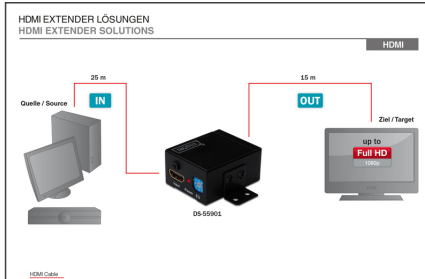

Weitere Anwendungsbilder: