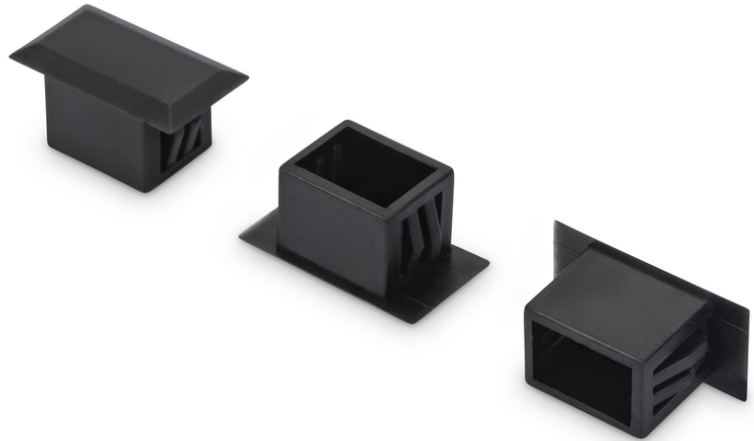

DIGITUS LWL Blindstopfen

AL-BP-LCD
 EAN 4016032262879

Blindstopfen für LC duplex VPE 100 Stück

Blindstopfen für LC duplex, VPE 100 Stück

- Zum Verschliessen von nicht benutzten Durchbrüchen

- Vermeidet Staub und Schmutz
- Auslieferung: VPE 100 Stück pro Polybag
- Material: Kunststoff, schwarz

Logistische Daten						
	Anzahl (Stück)	Gewicht (kg)	Tiefe (cm)	Breite (cm)	Höhe (cm)	cm³
Karton-VPE	200	13,70	50,00	32,00	45,00	72.000,00
Innen-VPE	1	0,07	3,00	13,00	13,00	507,00
Einzel-VPE	1	0,07	3,00	13,00	13,00	507,00
Netto einzeln ohne VP	1	0,00	0,00	0,00	0,00	0,00