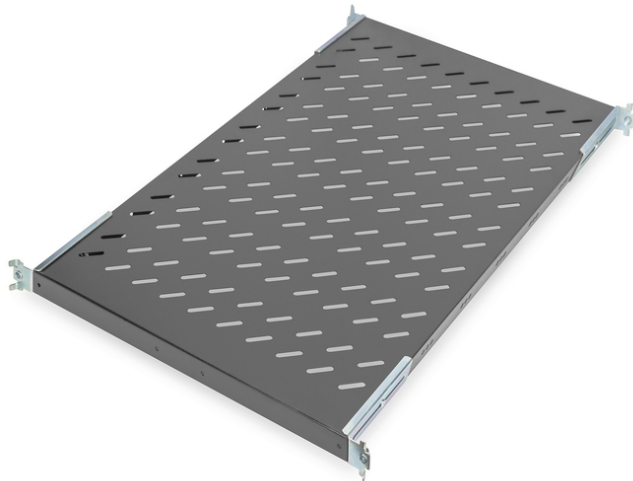

DIGITUS Fachboden für Netzwerk- und Serverschränke

DN-19 TRAY1-1000-ECB
EAN 4016032262480

1HE Fachboden festeinb. f. Schr. ab 1000 mm Tiefe 44x486x770 mm, bis 50 kg, schwarz (RAL 9005)

1HE Fachboden festeinb. f. Schr. ab 1000 mm Tiefe, 44x486x770 mm, bis 50 kg, schwarz (RAL 9005)

- Befestigung an den vier Winkelprofilen
- Festeinbau
- Stabiles, perforiertes Lochblech
- Bis max. 50 kg belastbar
- Benötigt 1HE
- Komplett mit Befestigungsmaterial

- 4-Punkt Befestigung (vordere- und hintere 19"-Profilschienen)
- Einbau Typ: Festeinbau
- Farbe: schwarz, RAL 9005
- HE: 1
- Traglast: 50 kg
- Geeignete Schranktiefe: ≥ 1000 mm
- Zoll Formfaktor (IEC 60297): 482,6 mm (19")

Lieferumfang

- Installations-Set (Schrauben, Käfigmuttern, Unterlegscheiben)

Logistische Daten						
	Anzahl (Stück)	Gewicht (kg)	Tiefe (cm)	Breite (cm)	Höhe (cm)	cm ³
Karton-VPE	7	25,20	30,00	50,00	77,00	115.500,00
Innen-VPE	1	3,60	79,50	50,00	5,50	21.862,50
Einzel-VPE	1	3,60	79,50	50,00	5,50	21.862,50
Netto einzeln ohne VP	1	3,60	77,00	48,60	4,40	10.575,00