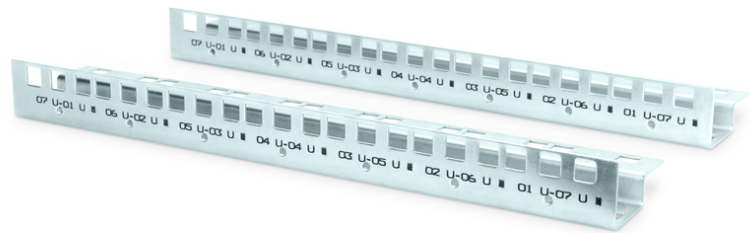

# DIGITUS 482,6 mm (19")-Profilschienen, 7HE

DN-19 MA-WM-07U  
 EAN 4016032255499

**482,6 mm (19")-Profilschienen, 7HE Wandgehäuse Unique, Set = 2 Stk. (links u. rechts)**

Die 482,6 mm (19") Profilschienen von DIGITUS dienen zur Ergänzung oder als Ersatz zur Montage im Wandgehäuse. Sie werden aus bis zu 1,5 mm starkem Stahlblech mit 8-12 µ Verzinkung hergestellt und ermöglichen somit hohe Traglasten. Die Schienen sind per Siebdruck mit einer Nummerierung der Höheneinheit versehen.

- 1,5 mm starkes Stahlblech mit 8-12 µ Verzinkung

**Lieferumfang**

- Montagematerial

Logistische Daten						
	Anzahl (Stück)	Gewicht (kg)	Tiefe (cm)	Breite (cm)	Höhe (cm)	cm <sup>3</sup>
Karton-VPE	10	15,00	6,00	35,00	9,00	1.890,00
Innen-VPE	1	1,50	4,00	33,00	7,00	924,00
Einzel-VPE	1	1,50	4,00	33,00	7,00	924,00
Netto einzeln ohne VP	1	1,00	4,00	33,00	7,00	0,00