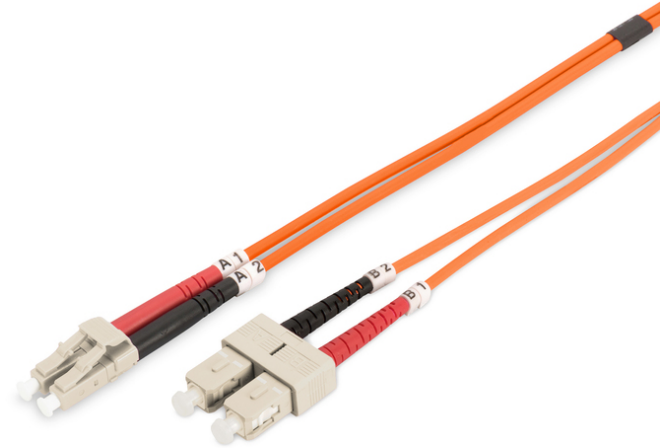

DIGITUS LWL Multimode Patchkabel, LC / SC

DK-2532-03
EAN 4016032249412

LWL Patchkabel, Duplex, LC zu SC MM OM2 50/125 µ, 3 m

LWL Patchkabel, Duplex, LC zu SC,MM OM2 50/125 µ, 3 m

Zukunftsorientierte Standards und High-End Qualität für Ihr Netzwerk.

- Duplex Kabel
- LSOH
- Stecker mit Keramik Ferrule
- Kabeldurchmesser 2 mm
- Einzeln verpackt mit Messprotokoll
- Anschluss 1: LC

- Anschluss 2: SC
- Art: Multimode
- Farbe Kabel: orange
- Faser Durchmesser: 50/125µ
- Faser Klasse: OM2
- Haube: zweifarbig
- Kabeltyp: I-VH 2G50/125µ
- Sortiment: Fiber Optic Patchkabel
- Verpackung: DIGITUS Polybag
- Länge: 3 m

Weitere Anwendungsbilder:

Part No.	DK-2532-03			
Lenght	3 m			
Cable Type	Duplex MM 50/125		OM2 LSZH	
	END A		END B	
Connector Type	LC		SC	
	0.1	0.06	0.12	0.11
Insertion Loss (dB)	31.9	31.3	33.1	35.9
Return Loss (dB)	PASS			
Q.C.				