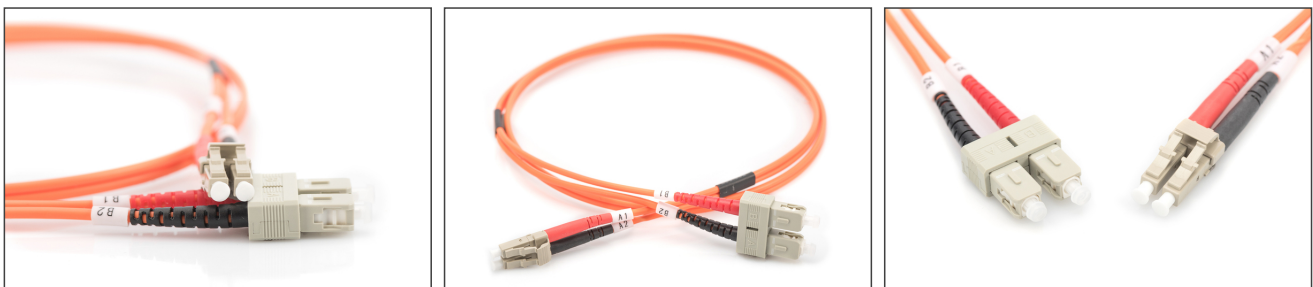

DIGITUS LWL Multimode Patchkabel, LC / SC

DK-2532-03
EAN 4016032249412

LWL Patchkabel, Duplex, LC zu SC MM OM2 50/125 µ, 3 m

LWL Patchkabel, Duplex, LC zu SC,MM OM2 50/125 µ, 3 m

Zukunftsorientierte Standards und High-End Qualität für Ihr Netzwerk.

- Duplex Kabel
- LSOH
- Stecker mit Keramik Ferrule
- Kabeldurchmesser 2 mm
- Einzeln verpackt mit Messprotokoll
- Anschluss 1: LC

- Anschluss 2: SC
- Art: Multimode
- Farbe Kabel: orange
- Faser Durchmesser: 50/125µ
- Faser Klasse: OM2
- Haube: zweifarbig
- Kabeltyp: I-VH 2G50/125µ
- Sortiment: Fiber Optic Patchkabel
- Verpackung: DIGITUS Polybag
- Länge: 3 m

Weitere Anwendungsbilder:

Part No.	DK-2532-03			
Lenght	3 m			
Cable Type	Duplex MM 50/125		OM2 LSZH	
	END A		END B	
Connector Type	LC		SC	
	0.1	0.06	0.12	0.11
Insertion Loss (dB)	31.9	31.3	33.1	35.9
Return Loss (dB)	PASS			
Q.C.				