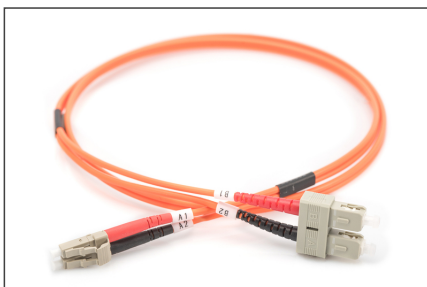

DIGITUS LWL Multimode Patchkabel, LC / SC

DK-2532-01
EAN 4016032249399

LWL Patchkabel, Duplex, LC zu SC MM OM2 50/125 µ, 1 m

LWL Patchkabel, Duplex, LC zu SC,MM OM2 50/125 µ, 1 m

Zukunftsorientierte Standards und High-End Qualität für Ihr Netzwerk.

- Duplex Kabel
- LSOH
- Stecker mit Keramik Ferrule
- Kabeldurchmesser 2 mm
- Einzeln verpackt mit Messprotokoll
- Anschluss 1: LC

- Anschluss 2: SC
- Art: Multimode
- Farbe Kabel: orange
- Faser Durchmesser: 50/125µ
- Faser Klasse: OM2
- Haube: zweifarbig
- Kabeltyp: I-VH 2G50/125µ
- Sortiment: Fiber Optic Patchkabel
- Verpackung: DIGITUS Polybag
- Länge: 1 m

Weitere Anwendungsbilder:

Part No.	DK-2532-01			
Lenght	1 m			
Cable Type	Duplex MM 50/125		OM2 LSZH	
	END A	END B		
Connector Type	LC	SC		
Insertion Loss (dB)	0.1	0.06	0.12	0.11
	Return Loss (dB)	31.9	31.3	33.1
Q.C.	PASS			