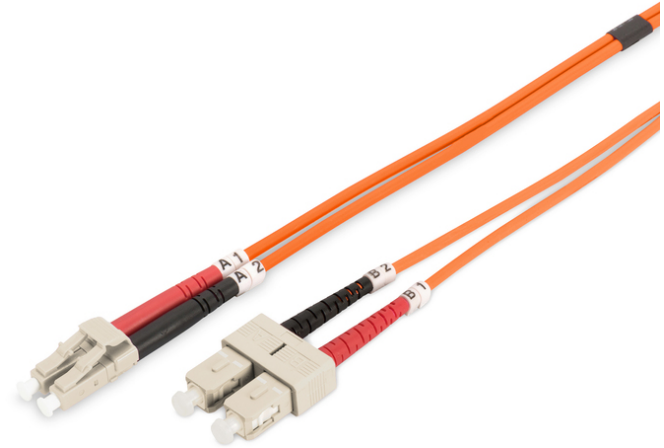

DIGITUS LWL Multimode Patchkabel, LC / SC

DK-2532-01
EAN 4016032249399

LWL Patchkabel, Duplex, LC zu SC MM OM2 50/125 µ, 1 m

LWL Patchkabel, Duplex, LC zu SC,MM OM2 50/125 µ, 1 m

Zukunftsorientierte Standards und High-End Qualität für Ihr Netzwerk.

- Duplex Kabel
- LSOH
- Stecker mit Keramik Ferrule
- Kabeldurchmesser 2 mm
- Einzeln verpackt mit Messprotokoll
- Anschluss 1: LC

- Anschluss 2: SC
- Art: Multimode
- Farbe Kabel: orange
- Faser Durchmesser: 50/125µ
- Faser Klasse: OM2
- Haube: zweifarbig
- Kabeltyp: I-VH 2G50/125µ
- Sortiment: Fiber Optic Patchkabel
- Verpackung: DIGITUS Polybag
- Länge: 1 m

Weitere Anwendungsbilder:

Part No.	DK-2532-01			
Lenght	1 m			
Cable Type	Duplex MM 50/125		OM2 LSZH	
	END A	END B		
Connector Type	LC	SC		
Insertion Loss (dB)	0.1	0.06	0.12	0.11
	Return Loss (dB)	31.9	31.3	33.1
Q.C.	PASS			