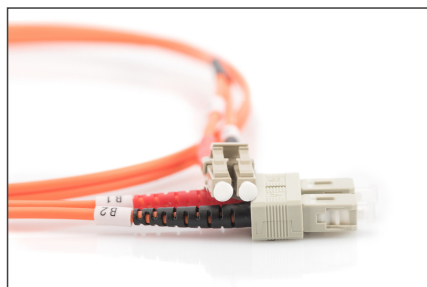

DIGITUS LWL Multimode Patchkabel, LC / SC

DK-2532-01
EAN 4016032249399

LWL Patchkabel, Duplex, LC zu SC MM OM2 50/125 µ, 1 m

LWL Patchkabel, Duplex, LC zu SC,MM OM2 50/125 µ, 1 m

Zukunftsorientierte Standards und High-End Qualität für Ihr Netzwerk.

- Duplex Kabel
- LSOH
- Stecker mit Keramik Ferrule
- Kabeldurchmesser 2 mm
- Einzeln verpackt mit Messprotokoll
- Anschluss 1: LC

- Anschluss 2: SC
- Art: Multimode
- Farbe Kabel: orange
- Faser Durchmesser: 50/125µ
- Faser Klasse: OM2
- Haube: zweifarbig
- Kabeltyp: I-VH 2G50/125µ
- Sortiment: Fiber Optic Patchkabel
- Verpackung: DIGITUS Polybag
- Länge: 1 m

Weitere Anwendungsbilder:

Part No.	DK-2532-01			
Lenght	1 m			
Cable Type	Duplex MM 50/125		OM2 LSZH	
	END A	END B		
Connector Type	LC	SC		
Insertion Loss (dB)	0.1	0.06	0.12	0.11
	Return Loss (dB)	31.9	31.3	33.1
Q.C.	PASS			