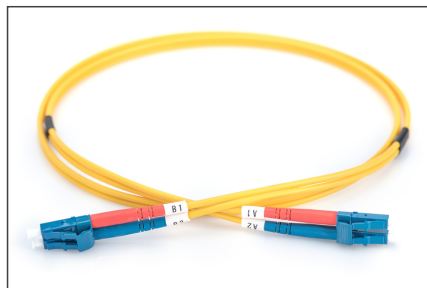

DIGITUS LWL Singlemode Patchkabel, LC / LC

DK-2933-07
 EAN 4016032248958

LWL Patchkabel, Duplex, LC zu LC SM OS2 09/125 µ, 7 m

LWL Patchkabel, Duplex, LC zu LC, SM OS2 09/125 µ, 7 m

Zukunftsorientierte Standards und High-End Qualität für Ihr Netzwerk.

- Duplex Kabel
- LSOH
- Stecker mit Keramik Ferrule
- Kabeldurchmesser 2 mm
- Einzeln verpackt mit Messprotokoll

- Anschluss 1: LC
- Anschluss 2: LC
- Art: Singlemode
- Farbe Kabel: gelb
- Faser Durchmesser: 9/125µ
- Faser Klasse: OS2
- Haube: einfarbig
- Kabeltyp: I-VH 2E9/125µ
- Verpackung: DIGITUS Polybag
- Länge: 7 m

Weitere Anwendungsbilder:

Part No.	DK-2933-07			
Lenght	7 m			
Cable Type	Duplex SM 9/125		OS2 LSZH	
	END A		END B	
Connector Type	LC		LC	
	LC	LC	LC	LC
Insertion Loss (dB)	0.12	0.15	0.15	0.19
Return Loss (dB)	51.8	53.2	51.1	50.7
Q.C.	PASS			