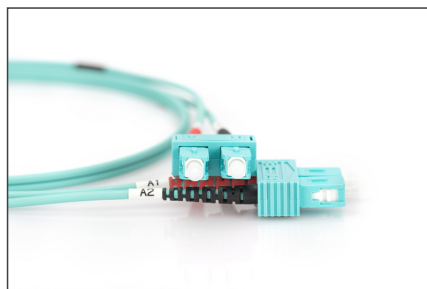

# DIGITUS LWL Multimode OM 3 Patchkabel, SC / SC

DK-2522-05/3  
EAN 4016032248569

**LWL Patchkabel, Duplex, SC zu SC MM OM3 50/125 µ, 5 m**

LWL Patchkabel, Duplex, SC zu SC,MM OM3 50/125 µ, 5 m

**Zukunftsorientierte Standards und High-End Qualität für Ihr Netzwerk.**

- Duplex Kabel
- LSOH
- Stecker mit Keramik Ferrule
- Kabeldurchmesser 2 mm
- Einzeln verpackt mit Messprotokoll
- Anschluss 1: SC

- Anschluss 2: SC
- Art: Multimode
- Farbe Kabel: türkis
- Faser Durchmesser: 50/125µ
- Faser Klasse: OM3
- Haube: zweifarbig
- Kabeltyp: I-VH 2G50/125µ
- Sortiment: Fiber Optic Patchkabel
- Verpackung: DIGITUS Polybag
- Länge: 5 m

**Weitere Anwendungsbilder:**

Part No.	DK-2522-05/3			
Lenght	5 m			
Cable Type	Duplex MM 50/125		OM3 LSZH	
	END A		END B	
Connector Type	SC		SC	
Insertion Loss (dB)	0.25	0.25	0.12	0.18
Return Loss (dB)	31.5	30.2	32.7	34.7
Q.C.	PASS			