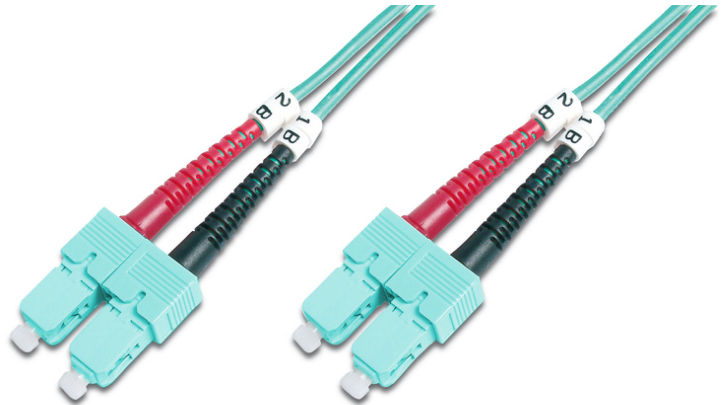

# DIGITUS LWL Multimode OM 3 Patchkabel, SC / SC

DK-2522-05/3  
EAN 4016032248569

**LWL Patchkabel, Duplex, SC zu SC MM OM3 50/125 µ, 5 m**

LWL Patchkabel, Duplex, SC zu SC,MM OM3 50/125 µ, 5 m

**Zukunftsorientierte Standards und High-End Qualität für Ihr Netzwerk.**

- Duplex Kabel
- LSOH
- Stecker mit Keramik Ferrule
- Kabeldurchmesser 2 mm
- Einzeln verpackt mit Messprotokoll
- Anschluss 1: SC

- Anschluss 2: SC
- Art: Multimode
- Farbe Kabel: türkis
- Faser Durchmesser: 50/125µ
- Faser Klasse: OM3
- Haube: zweifarbig
- Kabeltyp: I-VH 2G50/125µ
- Sortiment: Fiber Optic Patchkabel
- Verpackung: DIGITUS Polybag
- Länge: 5 m

**Weitere Anwendungsbilder:**

Part No.	DK-2522-05/3			
Lenght	5 m			
Cable Type	Duplex MM 50/125		OM3 LSZH	
	END A		END B	
Connector Type	SC		SC	
Insertion Loss (dB)	0.25	0.25	0.12	0.18
Return Loss (dB)	31.5	30.2	32.7	34.7
Q.C.	PASS			