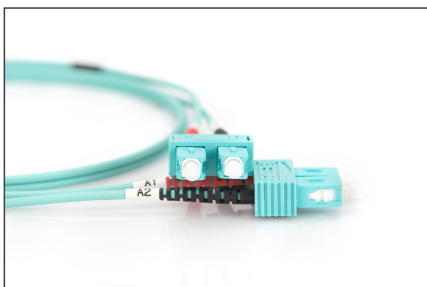

DIGITUS LWL Multimode OM 3 Patchkabel, SC / SC

DK-2522-03/3
EAN 4016032248552

LWL Patchkabel, Duplex, SC zu SC MM OM3 50/125 µ, 3 m

LWL Patchkabel, Duplex, SC zu SC,MM OM3 50/125 µ, 3 m

Zukunftsorientierte Standards und High-End Qualität für Ihr Netzwerk.

- Duplex Kabel
- LSOH
- Stecker mit Keramik Ferrule
- Kabeldurchmesser 2 mm
- Einzeln verpackt mit Messprotokoll
- Anschluss 1: SC

- Anschluss 2: SC
- Art: Multimode
- Farbe Kabel: türkis
- Faser Durchmesser: 50/125µ
- Faser Klasse: OM3
- Haube: zweifarbig
- Kabeltyp: I-VH 2G50/125µ
- Sortiment: Fiber Optic Patchkabel
- Verpackung: DIGITUS Polybag
- Länge: 3 m

Weitere Anwendungsbilder:

Part No.	DK-2522-03/3			
Lenght	3 m			
Cable Type	Duplex MM 50/125		OM3 LSZH	
	END A		END B	
Connector Type	SC		SC	
Insertion Loss (dB)	0.25	0.25	0.12	0.18
Return Loss (dB)	31.5	30.2	32.7	34.7
Q.C.	PASS			