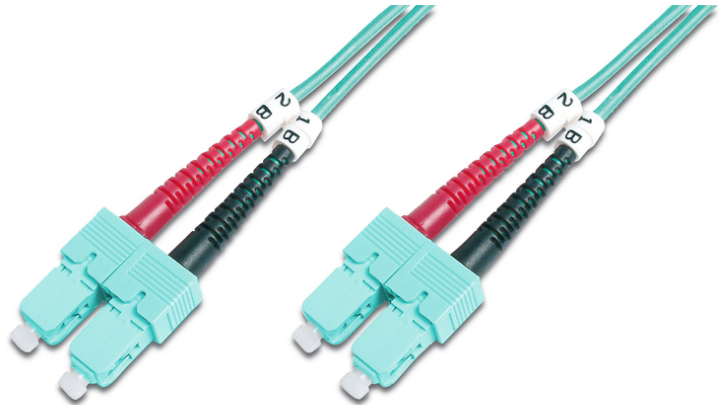

DIGITUS LWL Multimode OM 3 Patchkabel, SC / SC

DK-2522-03/3
EAN 4016032248552

LWL Patchkabel, Duplex, SC zu SC MM OM3 50/125 µ, 3 m

LWL Patchkabel, Duplex, SC zu SC,MM OM3 50/125 µ, 3 m

Zukunftsorientierte Standards und High-End Qualität für Ihr Netzwerk.

- Duplex Kabel
- LSOH
- Stecker mit Keramik Ferrule
- Kabeldurchmesser 2 mm
- Einzeln verpackt mit Messprotokoll
- Anschluss 1: SC

- Anschluss 2: SC
- Art: Multimode
- Farbe Kabel: türkis
- Faser Durchmesser: 50/125µ
- Faser Klasse: OM3
- Haube: zweifarbig
- Kabeltyp: I-VH 2G50/125µ
- Sortiment: Fiber Optic Patchkabel
- Verpackung: DIGITUS Polybag
- Länge: 3 m

Weitere Anwendungsbilder:

Part No.	DK-2522-03/3			
Lenght	3 m			
Cable Type	Duplex MM 50/125		OM3 LSZH	
	END A		END B	
Connector Type	SC		SC	
Insertion Loss (dB)	0.25	0.25	0.12	0.18
Return Loss (dB)	31.5	30.2	32.7	34.7
Q.C.	PASS			