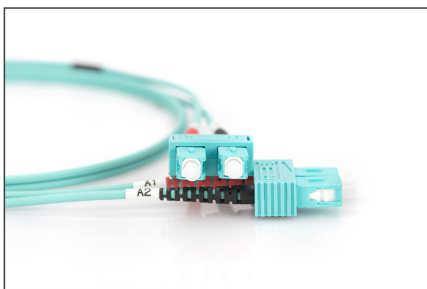

DIGITUS LWL Multimode OM 3 Patchkabel, SC / SC

DK-2522-01/3
EAN 4016032248538

LWL Patchkabel, Duplex, SC zu SC MM OM3 50/125 µ, 1 m

LWL Patchkabel, Duplex, SC zu SC,MM OM3 50/125 µ, 1 m

Zukunftsorientierte Standards und High-End Qualität für Ihr Netzwerk.

- Duplex Kabel
- LSOH
- Stecker mit Keramik Ferrule
- Kabeldurchmesser 2 mm
- Einzel verpackt mit Messprotokoll
- Anschluss 1: SC

- Anschluss 2: SC
- Art: Multimode
- Farbe Kabel: türkis
- Faser Durchmesser: 50/125µ
- Faser Klasse: OM3
- Haube: zweifarbig
- Kabeltyp: I-VH 2G50/125µ
- Sortiment: Fiber Optic Patchkabel
- Verpackung: DIGITUS Polybag
- Länge: 1 m

Weitere Anwendungsbilder:

Part No.	DK-2522-01/3			
Lenght	1 m			
Cable Type	Duplex MM 50/125		OM3 LSZH	
	END A		END B	
Connector Type	SC		SC	
Insertion Loss (dB)	0.25	0.25	0.12	0.18
Return Loss (dB)	31.5	30.2	32.7	34.7
Q.C.	PASS			