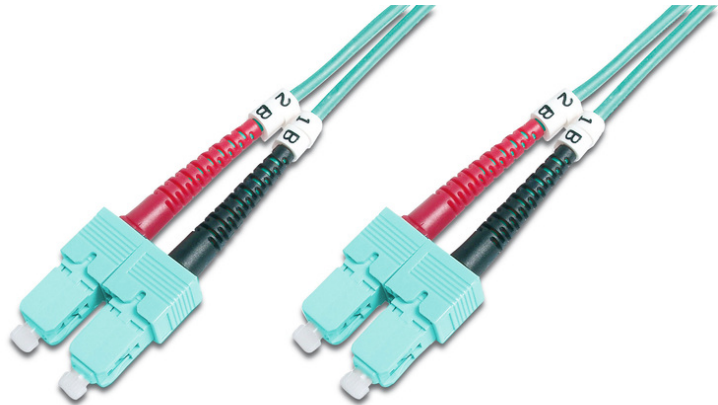

DIGITUS LWL Multimode OM 3 Patchkabel, SC / SC

DK-2522-01/3
EAN 4016032248538

LWL Patchkabel, Duplex, SC zu SC MM OM3 50/125 µ, 1 m

LWL Patchkabel, Duplex, SC zu SC,MM OM3 50/125 µ, 1 m

Zukunftsorientierte Standards und High-End Qualität für Ihr Netzwerk.

- Duplex Kabel
- LSOH
- Stecker mit Keramik Ferrule
- Kabeldurchmesser 2 mm
- Einzel verpackt mit Messprotokoll
- Anschluss 1: SC

- Anschluss 2: SC
- Art: Multimode
- Farbe Kabel: türkis
- Faser Durchmesser: 50/125µ
- Faser Klasse: OM3
- Haube: zweifarbig
- Kabeltyp: I-VH 2G50/125µ
- Sortiment: Fiber Optic Patchkabel
- Verpackung: DIGITUS Polybag
- Länge: 1 m

Weitere Anwendungsbilder:

Part No.	DK-2522-01/3			
Lenght	1 m			
Cable Type	Duplex MM 50/125		OM3 LSZH	
	END A		END B	
Connector Type	SC		SC	
Insertion Loss (dB)	0.25	0.25	0.12	0.18
Return Loss (dB)	31.5	30.2	32.7	34.7
Q.C.	PASS			