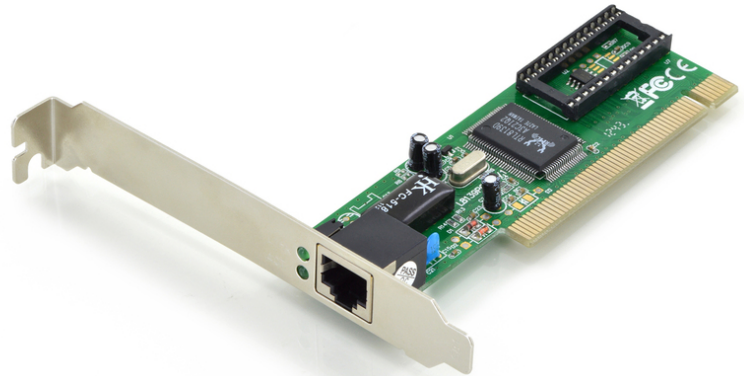

# DIGITUS Single Port Fast Ethernet Netzwerkkarte, RJ45, PCI, Realtek Chipsatz

DN-1001J  
EAN 4016032228677

### Fast Ethernet PCI Card 32-bit, RTL8139D Chipsatz

Fast Ethernet PCI Card, 32-bit, RTL8139D chipset

**Verwandelt den PC in eine Breitband Workstation oder einen Power-Server mit Voll-Duplex Geschwindigkeit**

- Realtek-Chipsatz
- IEEE 802.3 und IEEE 802.3u kompatibel
- Unterstützt 20 / 200 Mbps im Voll duplex Modus

- PCI Local Bus Rev.2.1 und 2.2 kompatibel
- Geeignet für alle gängigen Netzwerkumgebungen
- Unterstützt Windows 10, 8, 7, Vista und XP