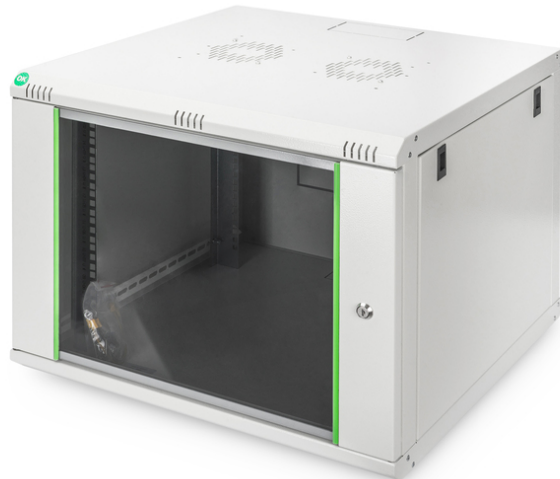

DIGITUS Wandgehäuse Dynamic Basic Serie - 600x600 mm (BxT)

DN-19 07U-6/6-EC
EAN 4016032221739

7HE Wandgehäuse, Dynamic Basic 389x600x600 mm, Farbe Grau (RAL 7035)

Die Netzwerkschränke zur Wandmontage der Dynamic Serie wurden für einen einfachen und besonders kostenoptimierten Netzwerkausbau entwickelt. Dach, Boden und Rückwand eines jeden Schrankes sind mit einem vorgestanzten Kabeleinlass ausgestattet. Für die Aufnahme eines Lüftermoduls wird das Dachchassis ebenfalls mit einem ausgestanzten Bereich versehen. Zwei Paar galvanisierte, mit in beide Richtungen ablesbare Höheneinheiten beschriftete 483 mm (19")-Profilschienen sind im Inneren verbaut. Diese lassen sich in der Tiefe verstellen. Jeder Schrank ist eine robuste Stahlkonstruktion aus bis zu 1,5 mm starkem Stahlblech. Die Farbgebung erfolgt in Form von elektrostatischer Pulverbeschichtung in den Standardfarben Grau (RAL 7035) und Schwarz (RAL 9005). Abnehmbare Seitenwände sowie die abschließ- und abnehmbare Fronttür, verbessern die Zugänglichkeit. Ein Türanschlagswechsel kann vorgenommen werden. Die Wandmontage erfolgt in zwei einfachen Arbeitsschritten: Das mitgelieferte Montageblech wird an die Wand geschraubt und im Anschluss mit dem Gehäuse verbunden.

- 0,8 - 1,2 mm robustes Stahlblech mit hoher Belastbarkeit, pulverbeschichtet
- Kabelzuführung möglich an Rückseite, Dach und Boden (vorgestanzte Ausbrüche)
- Dach ist vorbereitet zur Aufnahme eines Lüfterelements (ausgestanzte Aufnahmen)
- Lüftungsschlitze für aktive sowie passive Be- und Entlüftung
- 4 Erdungspunkte (Boden, Seitenteil und Fronttür) mit Schutzkappe
- Einbautiefe für Komponenten min.-max.: 320 - 450 mm
- Breite: 600 mm
- Farbe: lichtgrau, RAL 7035
- Fronttür: Glastür, einflügelig
- HE: 7
- Schranktyp: Wandgehäuse
- Seitenwände: Beidseitig
- Tiefe: 600 mm
- Traglast: 60 kg
- IP Schutzklasse: IP20
- Montiert: ja