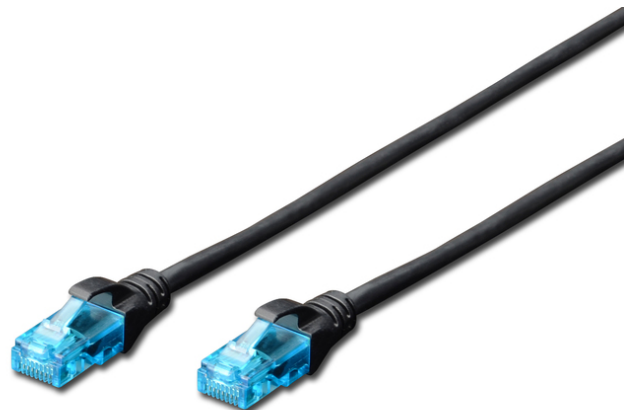

DIGITUS CAT 5e U/UTP Patchkabel

DK-1511-100/BLACK
EAN 4016032212683

CAT 5e U-UTP Patchkabel, Cu, PVC AWG 26/7, Länge 10 m, Farbe Schwarz

Die DIGITUS® Kategorie 5e Klasse D Patchkabel werden hergestellt und getestet nach dem ISO/IEC 11801 und DIN EN 50173 CAT 5e Standard. Sie garantieren, dass die Kabelinstallation der ISO & EN Channel Spezifikation entspricht und bieten eine hervorragende Leistung in der DIGITUS® CAT 5e Verkabelung. Die Leistung wurde bis 100 MHz getestet, inklusive Leistungseigenschaften wie beispielsweise dem Nahnebensprechen („NEXT“). Die DIGITUS® Patchkabel wurden speziell entwickelt um allen Ansprüchen in den verschiedenen Anwendungsbereichen in vollem Umfang gerecht zu werden. Jedes Kabel ist mit einer angespritzten Knickschutzülle mit Zugentlastung ausgestattet. Außerdem besitzt die Tülle einen Rasthebelschutz, welcher das Verhaken der Kabel sowie das Abbrechen des Rasthebels vom Stecker verhindert. Eine einfache Identifizierung der Kategorie 5e wird durch die blaue Einfärbung der Stecker ermöglicht.

Zukunftsorientierte Standards und High-End Qualität für Ihr Netzwerk.

- 2x RJ45-Stecker (8P8C)
- Hauben mit Knickschutz, Zugentlastung und Rasthebelschutz
- Längenbezeichnung auf den Hauben
- Innenleiter: Kupfer (Cu)
- Anschluss 1: Modular RJ45 (8/8) Stecker
- Anschluss 2: Modular RJ45 (8/8) Stecker
- Belegung: 1:1
- Sortiment: Twisted Pair Patchkabel
- Verpackung: DIGITUS Polybag
- Kategorie: CAT 5e
- Schirmung: U-UTP, ungeschirmt
- Länge: 10 m
- Farbe: schwarz
- Kabelaufbau: 4 x 2 AWG 26/7, Twisted Pair
- Mantel: PVC
- Slim Version: nein