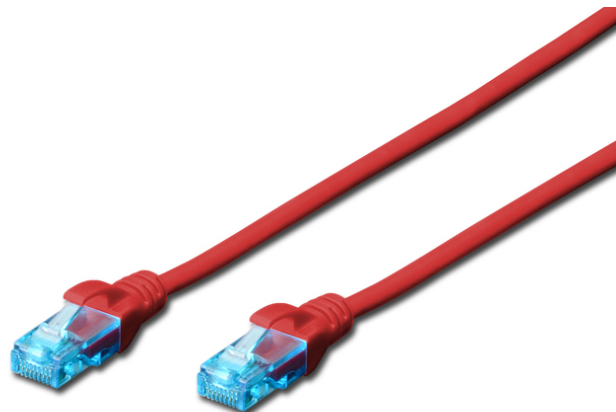

DIGITUS CAT 5e U/UTP Patchkabel

DK-1511-020/R
EAN 4016032212454

CAT 5e U-UTP Patchkabel, Cu, PVC AWG 26/7, length 2 m, Farbe Rot

Die DIGITUS® Kategorie 5e Klasse D Patchkabel werden hergestellt und getestet nach dem ISO/IEC 11801 und DIN EN 50173 CAT 5e Standard. Sie garantieren, dass die Kabelinstallation der ISO & EN Channel Spezifikation entspricht und bieten eine hervorragende Leistung in der DIGITUS® CAT 5e Verkabelung. Die Leistung wurde bis 100 MHz getestet, inklusive Leistungseigenschaften wie beispielsweise dem Nahnebensprechen („NEXT“). Die DIGITUS® Patchkabel wurden speziell entwickelt um allen Ansprüchen in den verschiedenen Anwendungsbereichen in vollem Umfang gerecht zu werden. Jedes Kabel ist mit einer angespritzten Knickschutztülle mit Zugentlastung ausgestattet. Außerdem besitzt die Tülle einen Rasthebelschutz, welcher das Verhaken der Kabel sowie das Abbrechen des Rasthebels vom Stecker verhindert. Eine einfache Identifizierung der Kategorie 5e wird durch die blaue Einfärbung der Stecker ermöglicht.

Zukunftsorientierte Standards und High-End Qualität für Ihr Netzwerk.

- 2x RJ45-Stecker (8P8C)
- Hauben mit Knickschutz, Zugentlastung und Rasthebelschutz
- Längenbezeichnung auf den Hauben
- Innenleiter: Kupfer (Cu)
- Anschluss 1: Modular RJ45 (8/8) Stecker
- Anschluss 2: Modular RJ45 (8/8) Stecker
- Belegung: 1:1
- Sortiment: Twisted Pair Patchkabel
- Verpackung: DIGITUS Polybag
- Kategorie: CAT 5e
- Schirmung: U-UTP, ungeschirmt
- Länge: 2 m
- Farbe: rot
- Kabelaufbau: 4 x 2 AWG 26/7, Twisted Pair
- Mantel: PVC
- Slim Version: nein