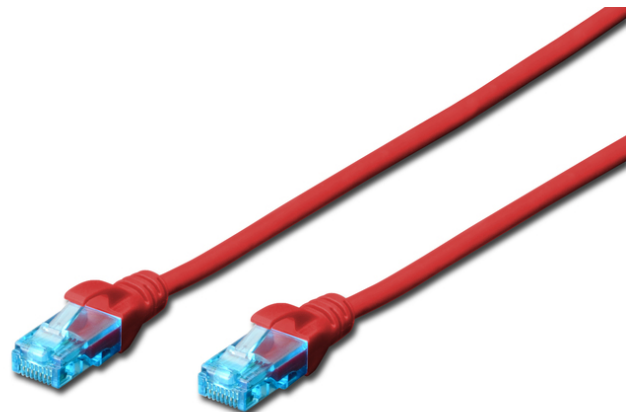

# DIGITUS CAT 5e U/UTP Patchkabel

**DK-1512-005/R**  
**EAN 4016032198901**

### CAT 5e U-UTP Patchkabel, PVC AWG 26/7, Länge 0,5 m, Rot

Die DIGITUS® Kategorie 5e Klasse D Patchkabel werden hergestellt und getestet nach dem ISO/IEC 11801 und DIN EN 50173 CAT 5e Standard. Sie garantieren, dass die Kabelinstallation der ISO & EN Channel Spezifikation entspricht und bieten eine hervorragende Leistung in der DIGITUS® CAT 5e Verkabelung. Die Leistung wurde bis 100 MHz getestet, inklusive Leistungseigenschaften wie beispielsweise dem Nahnebensprechen („NEXT“). Die DIGITUS® Patchkabel wurden speziell entwickelt um allen Ansprüchen in den verschiedenen Anwendungsbereichen in vollem Umfang gerecht zu werden. Jedes Kabel ist mit einer angespritzten Knickschutztülle mit Zugentlastung ausgestattet. Außerdem besitzt die Tülle einen Rasthebelschutz, welcher das Verhaken der Kabel sowie das Abbrechen des Rasthebels vom Stecker verhindert. Eine einfache Identifizierung der Kategorie 5e wird durch die blaue Einfärbung der Stecker ermöglicht.

### Zukunftsorientierte Standards und High-End Qualität für Ihr Netzwerk.

- 2x RJ45-Stecker (8P8C)
- Hauben mit Knickschutz, Zugentlastung und Rasthebelschutz
- Längenbezeichnung auf den Hauben
- Anschluss 1: Modular RJ45 (8/8) Stecker
- Anschluss 2: Modular RJ45 (8/8) Stecker
- Belegung: 1:1
- Sortiment: Twisted Pair Patchkabel
- Verpackung: DIGITUS Polybag
- Kategorie: CAT 5e
- Schirmung: U-UTP, ungeschirmt
- Länge: 0.5 m
- Farbe: rot
- Kabelaufbau: 4 x 2 AWG 26/7, Twisted Pair
- Mantel: PVC
- Slim Version: nein