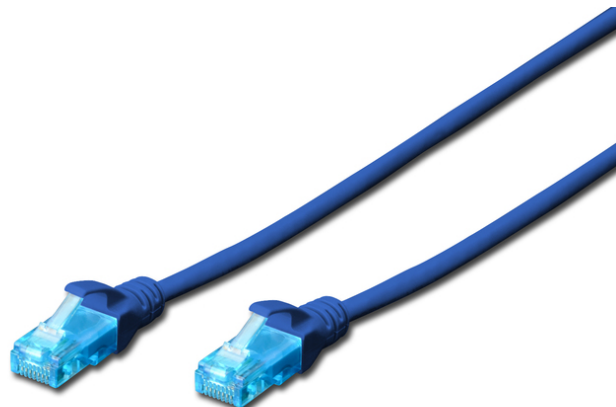

# DIGITUS CAT 5e U/UTP Patchkabel

**DK-1512-050/B**  
**EAN 4016032198840**

### CAT 5e U-UTP Patchkabel, PVC AWG 26/7, Länge 5 m, Farbe Blau

Die DIGITUS® Kategorie 5e Klasse D Patchkabel werden hergestellt und getestet nach dem ISO/IEC 11801 und DIN EN 50173 CAT 5e Standard. Sie garantieren, dass die Kabelinstallation der ISO & EN Channel Spezifikation entspricht und bieten eine hervorragende Leistung in der DIGITUS® CAT 5e Verkabelung. Die Leistung wurde bis 100 MHz getestet, inklusive Leistungseigenschaften wie beispielsweise dem Nahnebensprechen („NEXT“). Die DIGITUS® Patchkabel wurden speziell entwickelt um allen Ansprüchen in den verschiedenen Anwendungsbereichen in vollem Umfang gerecht zu werden. Jedes Kabel ist mit einer angespritzten Knickschutztülle mit Zugentlastung ausgestattet. Außerdem besitzt die Tülle einen Rasthebelschutz, welcher das Verhaken der Kabel sowie das Abbrechen des Rasthebels vom Stecker verhindert. Eine einfache Identifizierung der Kategorie 5e wird durch die blaue Einfärbung der Stecker ermöglicht.

### Zukunftsorientierte Standards und High-End Qualität für Ihr Netzwerk.

- 2x RJ45-Stecker (8P8C)
- Hauben mit Knickschutz, Zugentlastung und Rasthebelschutz
- Längenbezeichnung auf den Hauben
- Anschluss 1: Modular RJ45 (8/8) Stecker
- Anschluss 2: Modular RJ45 (8/8) Stecker
- Belegung: 1:1
- Sortiment: Twisted Pair Patchkabel
- Verpackung: DIGITUS Polybag
- Kategorie: CAT 5e
- Schirmung: U-UTP, ungeschirmt
- Länge: 5 m
- Farbe: blau
- Kabelaufbau: 4 x 2 AWG 26/7, Twisted Pair
- Mantel: PVC
- Slim Version: nein